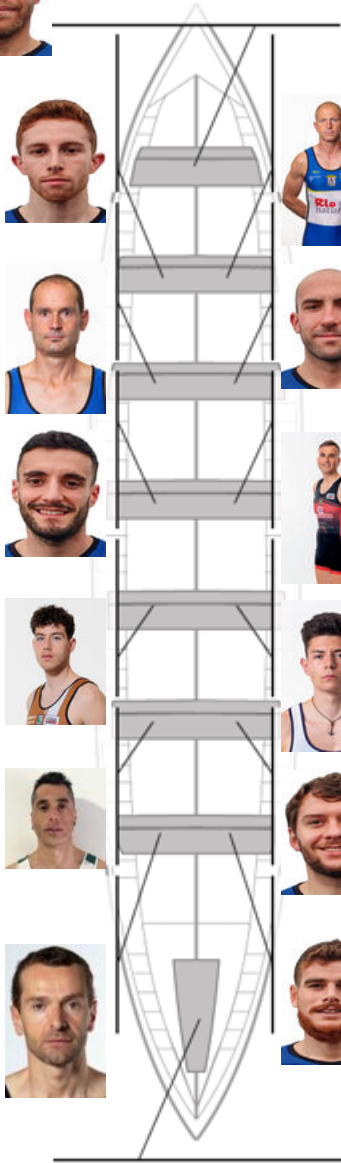

	Club	Tempo	A favor	%	Puntos
10	CLUB DE REMO DE ARES	21:40,50	00:47.48	103.78%	3

Adestrador
ALBERTO HERMO

Delegado
JOSE MANUEL MONTERO VILAR

Firma e sello

Suplentes

Remeiro
~~BERNABE DO~~
~~SAVEDRA~~
No propio

ANTONIO TEIJEIRO
Canterano

DANIEL VAZQUEZ
Canterano

FERNANDO MARTINEZ
No propio

ELISEO REBORIDO
Propio

JESUS SAAVEDRA
Canterano

ADRIAN CORDERO
Propio

ALBERTO HERMO
Capitán
No propio

JULIAN VILLANUSTRE
No propio