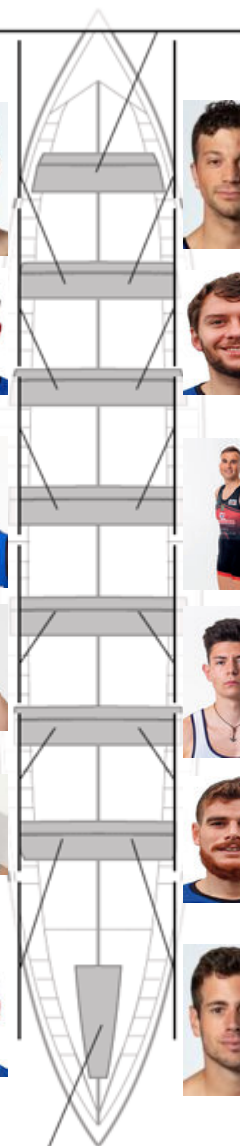

	Club	Tempo	A favor	%	Puntos
12	CLUB DE REMO DE ARES	20:31,60	00:49.34	104.17%	1

Adestrador
ALBERTO HERMO

Delegado
JOSE MANUEL MONTERO VILAR

Firma e sello

Suplentes

Remeiro
BERNARDO
~~XXXXXXXXXX~~
No propio

ANTONIO TEIJEIRO
Canterano

OSCAR MANUEL GARCIA
Canterano

RAMON CHAVES
No propio

ADRIAN CORDERO
Propio

PEDRO CARRO
Canterano

LUIS PAZOS
No propio

ALBERTO HERMO
Capitán
No propio

JULIAN VILLANUSTRE
No propio