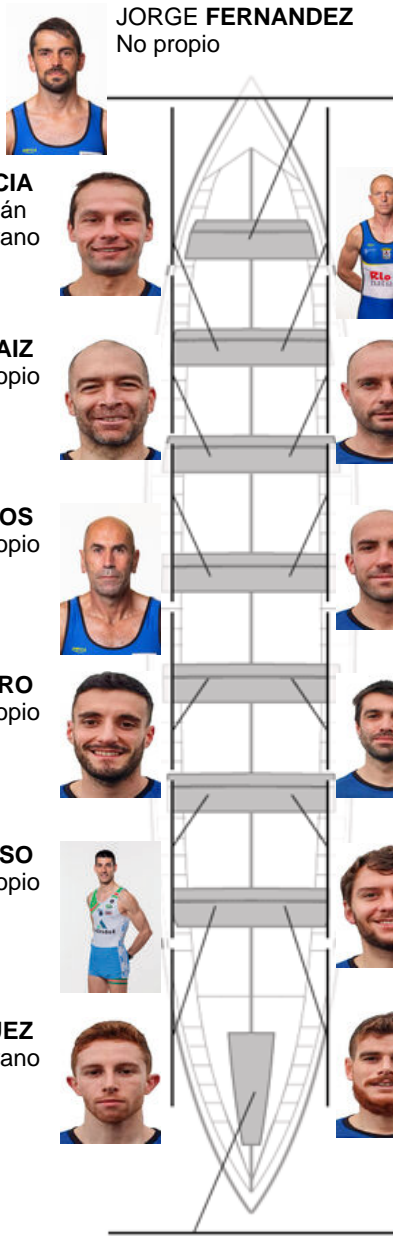

| | Club | Tempo | A favor | % | Puntos |
|---|----------------------|----------|----------|---------|--------|
| 8 | CLUB DE REMO DE ARES | 20:28,24 | 00:30.04 | 102.50% | 5 |

Adestrador
JOSE MANUEL
PELAEZ BOTAS

Delegado
JOSE MANUEL
MONTERO VILAR

Firma e sello

Suplentes

Remeiro
~~JOSE MANUEL~~
~~REBORIDO~~
RODRIGUEZ
~~Propio~~
No propio

JORGE FERNANDEZ
No propio

DANIEL GARCIA
Capitán
Canterano

FERNANDO MARTINEZ
No propio