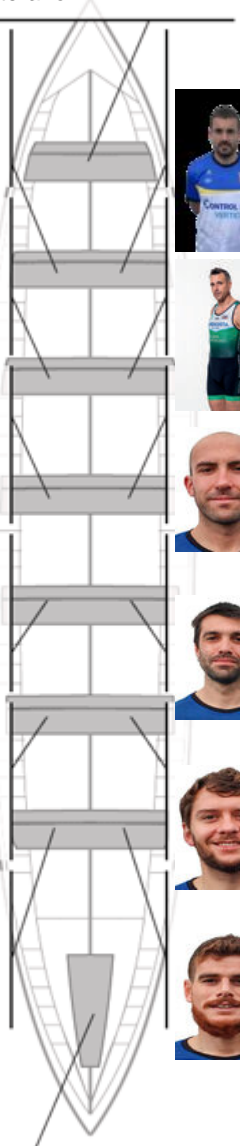

	Club	Tempo	A favor	%	Puntos
6	CLUB DE REMO DE ARES	19:57,76	00:25.04	102.13%	7

Adestrador
JOSE MANUEL
PELAEZ BOTAS

Delegado
JOSE MANUEL
MONTERO VILAR

Firma e sello

Suplentes

Remeiro
~~BERNARDO~~
~~BERNARDEZ~~
No propio

ANTONIO TEIJEIRO
Capitán
Canterano

DANIEL GARCIA
Canterano

SERGIO TOIMIL
Propio

BERNARDO MAIZ
Propio

SERGIO ENRIQUE
RODRIGUEZ
No propio

LUIS PAZOS
No propio

JESUS SAAVEDRA
Canterano

ADRIAN CORDERO
Propio

SERGIO PEREZ
No propio

HADRIÁN MEIZOSO
No propio

PEDRO CARRO
Canterano

DANIEL VAZQUEZ
Canterano

PABLO LOUREIRO
No propio

HUGO RASCADO
No propio

Canteiráns:5

Propios: 3