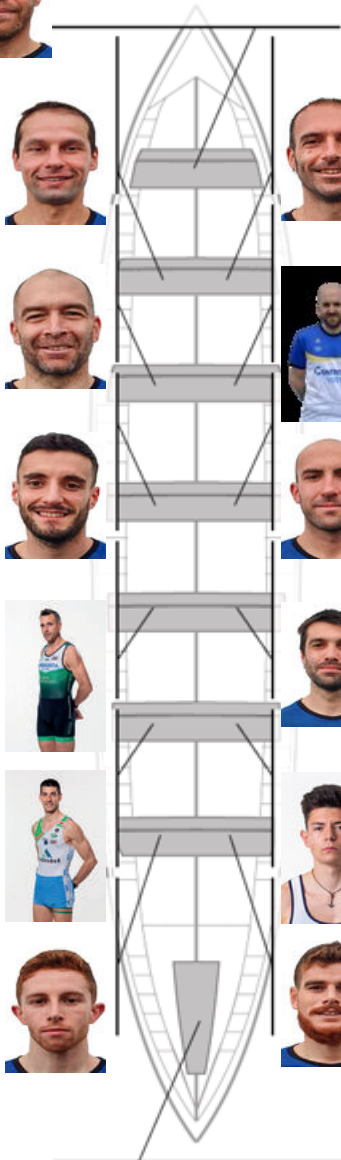

	Club	Tempo	A favor	%	Puntos
11	CLUB DE REMO DE ARES	20:08,38	00:47.66	104.10%	2

Adestrador
JOSE MANUEL
PELAEZ BOTAS

Delegado
JUAN MANUEL
VIDAL GARCIA

Firma e sello

Suplentes

Remeiro
~~ANTONIO TEIJEIRO~~
~~ANTONIO TEIJEIRO~~
Canterano

ANTONIO TEIJEIRO
Canterano

DANIEL GARCIA
Capitán
Canterano

JOSE MANUEL
PELAEZ
No propio

BERNARDO MAIZ
Propio

DANIEL BECHLER
No propio

ADRIAN CORDERO
Propio

JESUS SAAVEDRA
Canterano

SERGIO ENRIQUE
RODRIGUEZ
No propio

SERGIO PEREZ
No propio

HADRIÁN MEIZOSO
No propio

DYLAN OTERO
No propio

DANIEL VAZQUEZ
Canterano

PABLO LOUREIRO
No propio

HUGO RASCADO
No propio

Canteiráns:4

Propios: 2