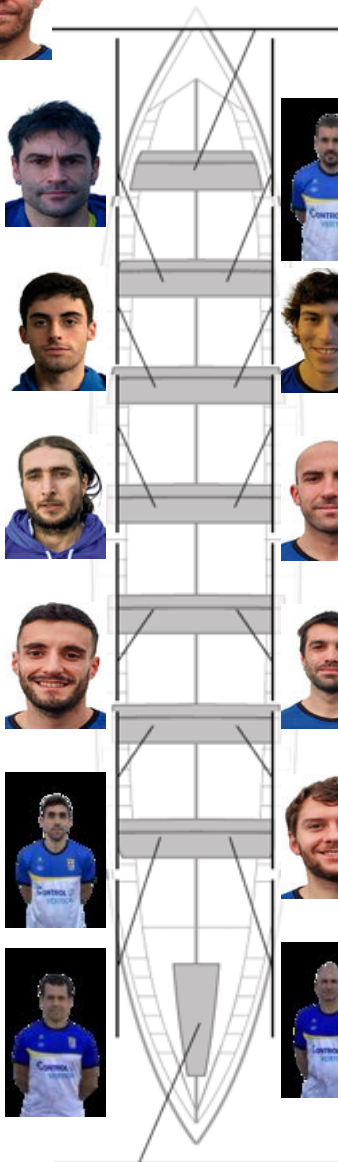

	Club	Tempo	A favor	%	Puntos
3	CLUB DE REMO DE ARES	20:16,34	00:03.94	100.32%	3

Adestrador
JOSE MANUEL
PELAEZ BOTAS

Delegado
JOSE MANUEL
MONTERO VILAR

Firma e sello

Suplentes

Remeiro
~~BASILIO DANIEL~~
~~CABALLERO~~

No propio

ANTONIO TEIJEIRO
Canterano

JUAN CARLOS
MARTINEZ
No propio

SERGIO TOIMIL
Propio

RAUL NOGUERAS
Canterano

LUCAS OTERO
No propio

ELOY ARVIDAS
MEIZOSO
No propio

JESUS SAAVEDRA
Canterano

ADRIAN CORDERO
Propio

SERGIO PEREZ
No propio

ADAN PRADOS
Canterano

PEDRO CARRO
Capitán
Canterano

MIGUEL PERMUY
Canterano

FRANCISCO JAVIER
MAHIA
Canterano

HUGO RASCADO
No propio

Canteirás: 7