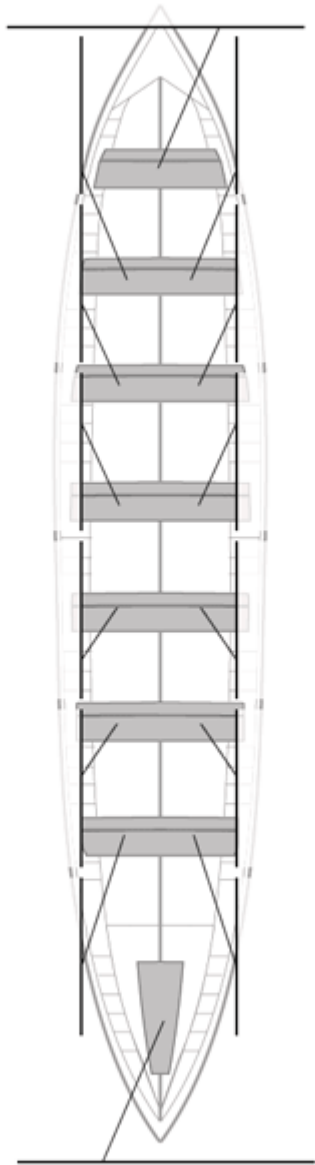

	Club	Tiempo	A favor	%	Puntos
9	ARKOTE	20:17,87	00:52,33	104.49%	4

Image not found or type unknown

Entrenador

Image not found or type unknown

Delegado

Firma y sello

Suplentes

Canteranos: