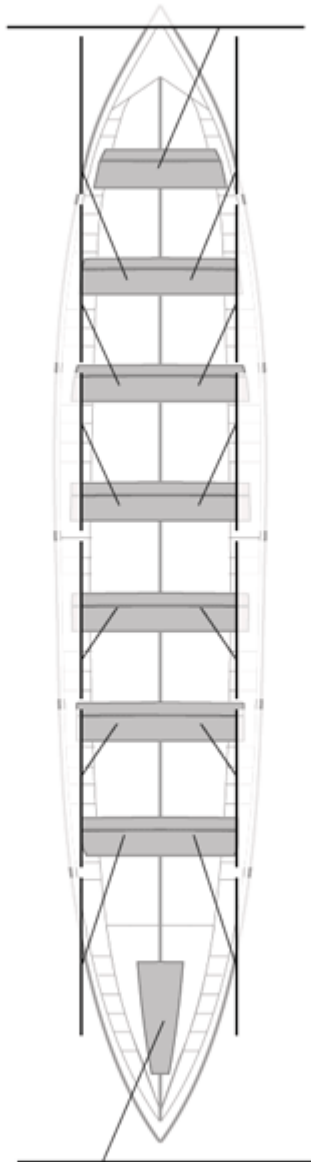

	Club	Tiempo	A favor	%	Puntos
12	ARKOTE	22:53,66	01:51,43	108.83%	1

Image not found or type unknown

Entrenador

Image not found or type unknown

Delegado

Firma y sello

Suplentes

Canteranos: