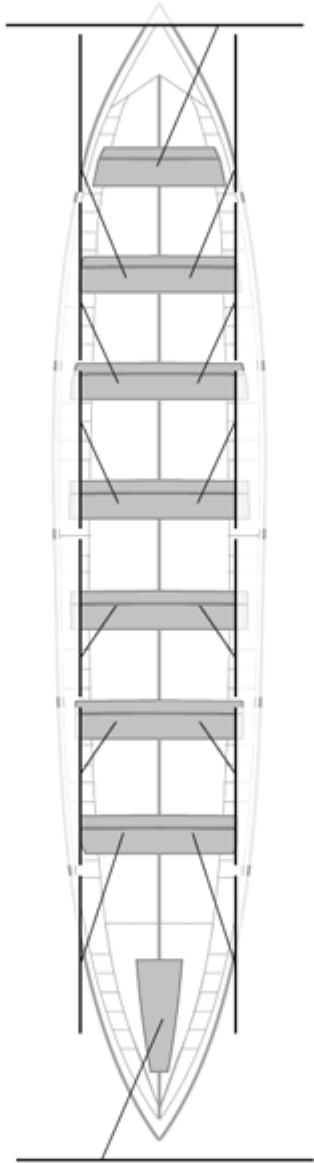

	Kluba	Denbora	Alde	%	Puntuak
6	ARKOTE	21:12,22	00:36,25	102.93%	7

Image not found or type unknown  
Entrenatzailea

Image not found or type unknown  
Ordezkaria

Firma y sello

### Ordezkariek

Harrobikoak:  
Berezkoak:  
Ez berezkoak: