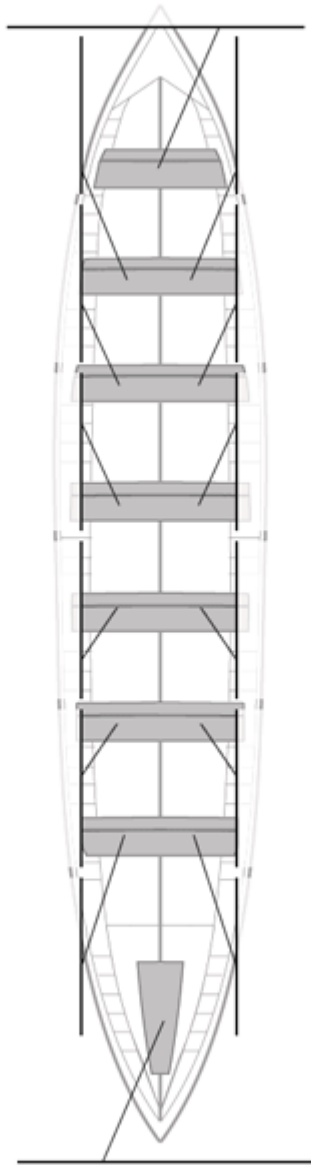

03-07-2005 / II Bandeira Cidade Riveira - Puntuable

	Club	Tempo	A favor	%	Puntos
5	ARKOTE	20:51,67	00:12,34	101%	8

Image not found or type unknown

Adestrador

Image not found or type unknown

Delegado

Firma e sello

Suplentes

Canteirns:

Propios:

Non propio: