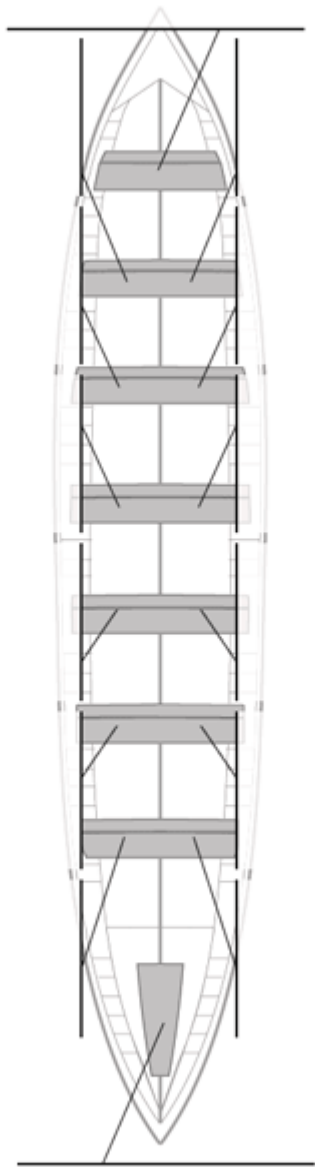

	Club	Tempo	A favor	%	Puntos
12	ARKOTE	21:10,44	01:34,27	108.02%	1

Image not found or type unknown

Adestrador

Image not found or type unknown

Delegado

Firma e sello

Suplentes

Canteirans: