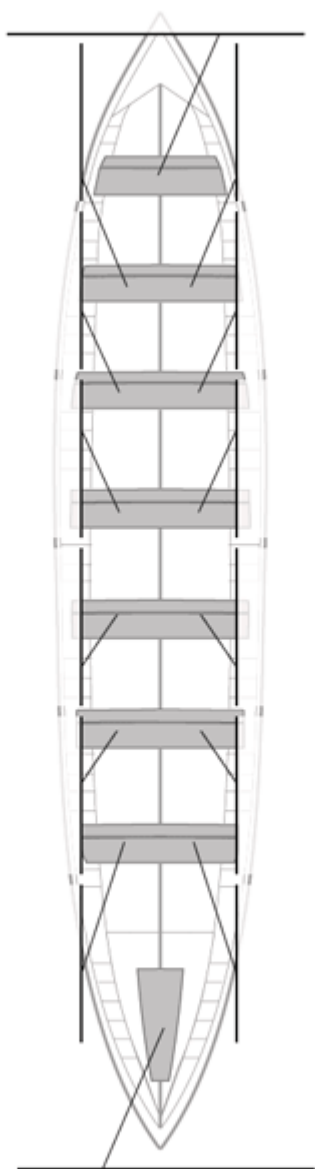

	Club	Tiempo	A favor	%	Puntos
8	ZARAUTZ GESALAGA-OKELAN	20:25,21	00:49,04	104.17%	5

Image not found or type unknown

Entrenador

Image not found or type unknown

Delegado

Firma y sello

Suplentes

Canteranos: