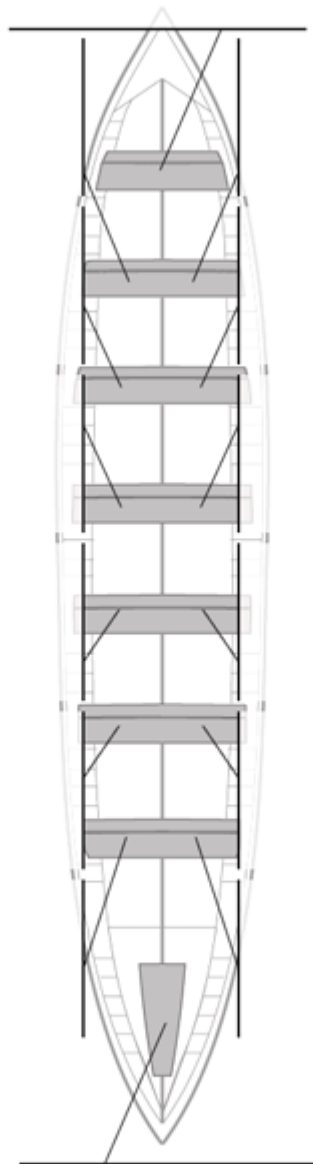

Kluba	Denbora	Alde	%	Puntuak
12	ZARAUZ GESALAGA-OKELAN	20:28,85	00:49,71	104.22%	1

Image not found or type unknown
Entrenatzailea

Image not found or type unknown
Ordezkarria

Firma y sello

Ordezkariak

Harrobikoak:
Berezkoak:
Ez berezkoak: