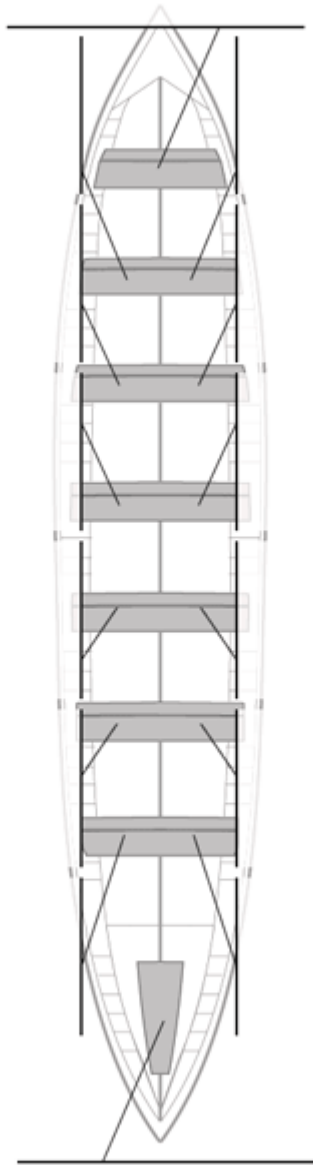

Kluba	Denbora	Alde	%	Puntuak
10	ZARAUZ GESALAGA-OKELAN	20:27,89	01:01,78	105.30%	3

Image not found or type unknown

Entrenatzailea

Image not found or type unknown

Ordezkaria

Firma y sello

Ordezkariek

Harrobikoak:

Berezkoak:

Ez berezkoak: