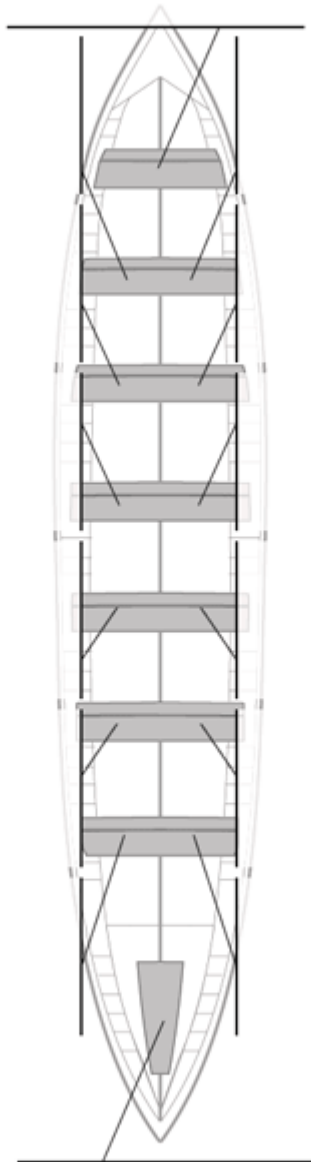

Kluba	Denbora	Alde	%	Puntuak
5	ZARAUTZ GESALAGA-OKELAN	20:26,78	00:19,65	101.63%	8

Image not found or type unknown
Entrenatzailea

Image not found or type unknown
Ordezkarria

Firma y sello

Ordezkarriak

Harrobikoak:

Berezkoak:

Ez berezkoak: