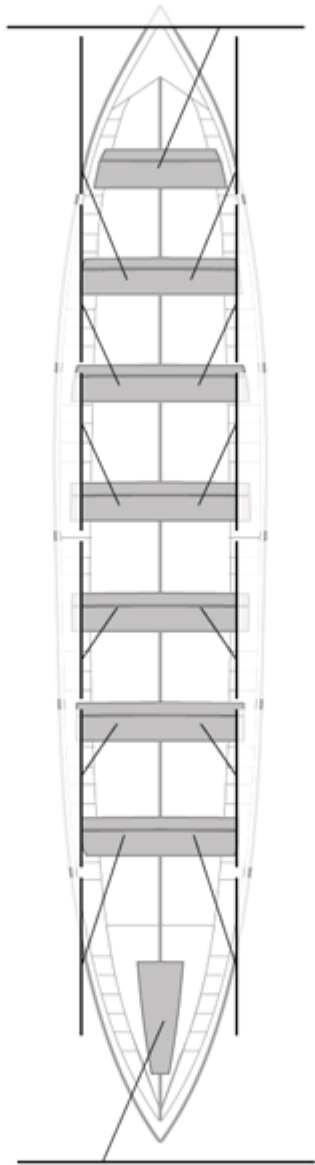

	<b>Kluba</b>	<b>Denbora</b>	<b>Alde</b>	<b>%</b>	<b>Puntuak</b>
9	ZARAUTZ GESALAGA-OKELAN	20:53,83	00:58,96	104.94%	4

Image not found or type unknown  
Entrenatzailea

Image not found or type unknown  
Ordezkarria

Firma y sello

**Ordezkarriak**

**Harrobikoak:**

**Berezkoak:**

**Ez berezkoak:**