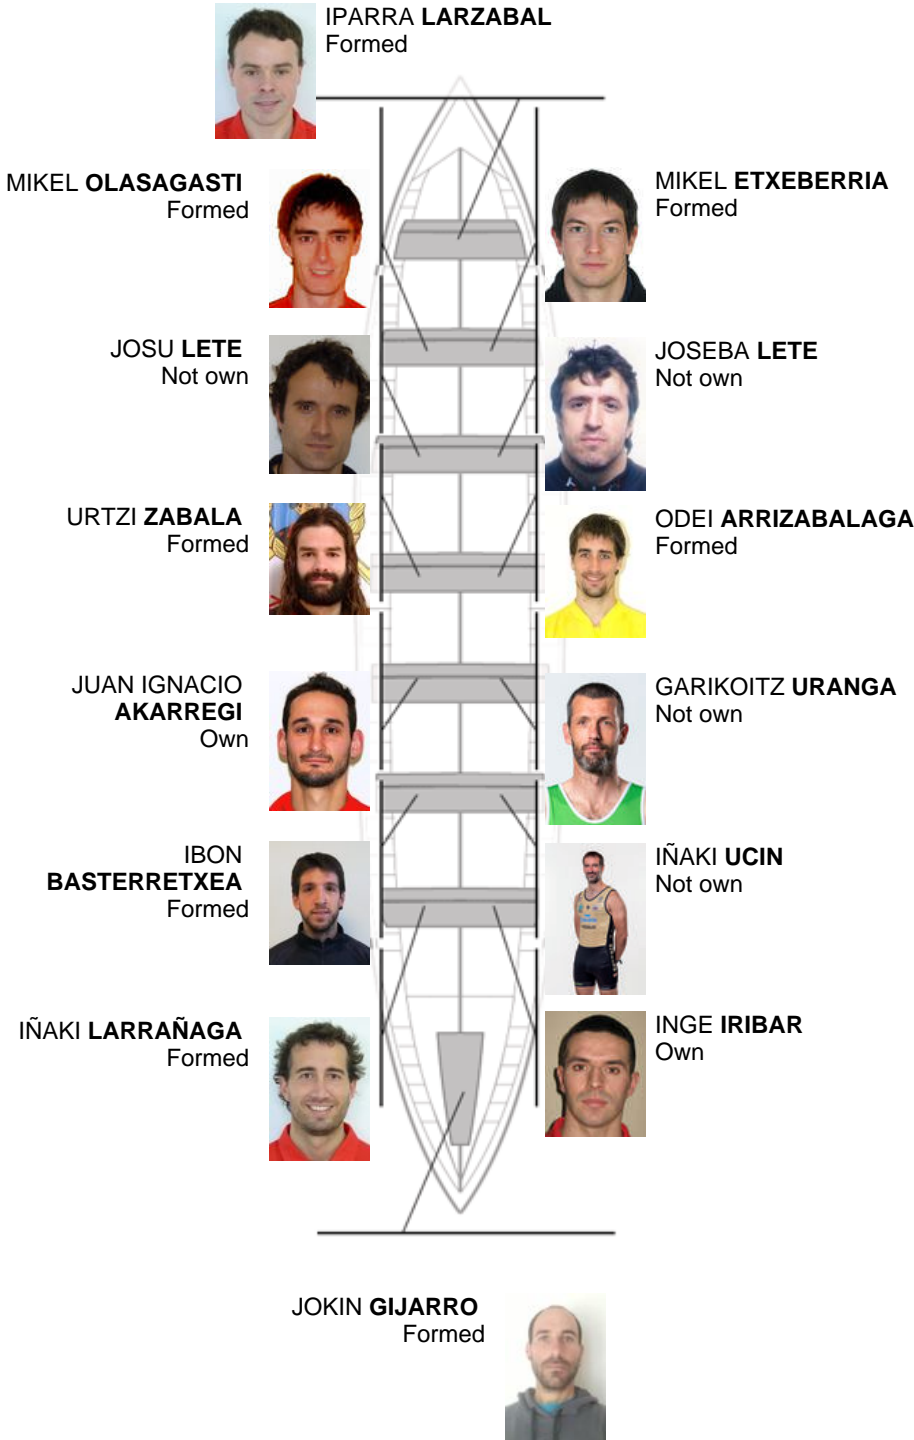

	Club	Time	Dif.	%	Points
11	ZUMAIA	20:04,72	00:41.30	103.54%	2

Coach
Luis Mari
Olasagasti

Delegate
LUIS MARI
GOIKOETXEA

Firma y sello

Subtitutes

Ripper
MIKEL
~~OLASAGASTI~~
GOMEZKORTA
Ritmed

Formed:8
Own: 2
Not own: 4