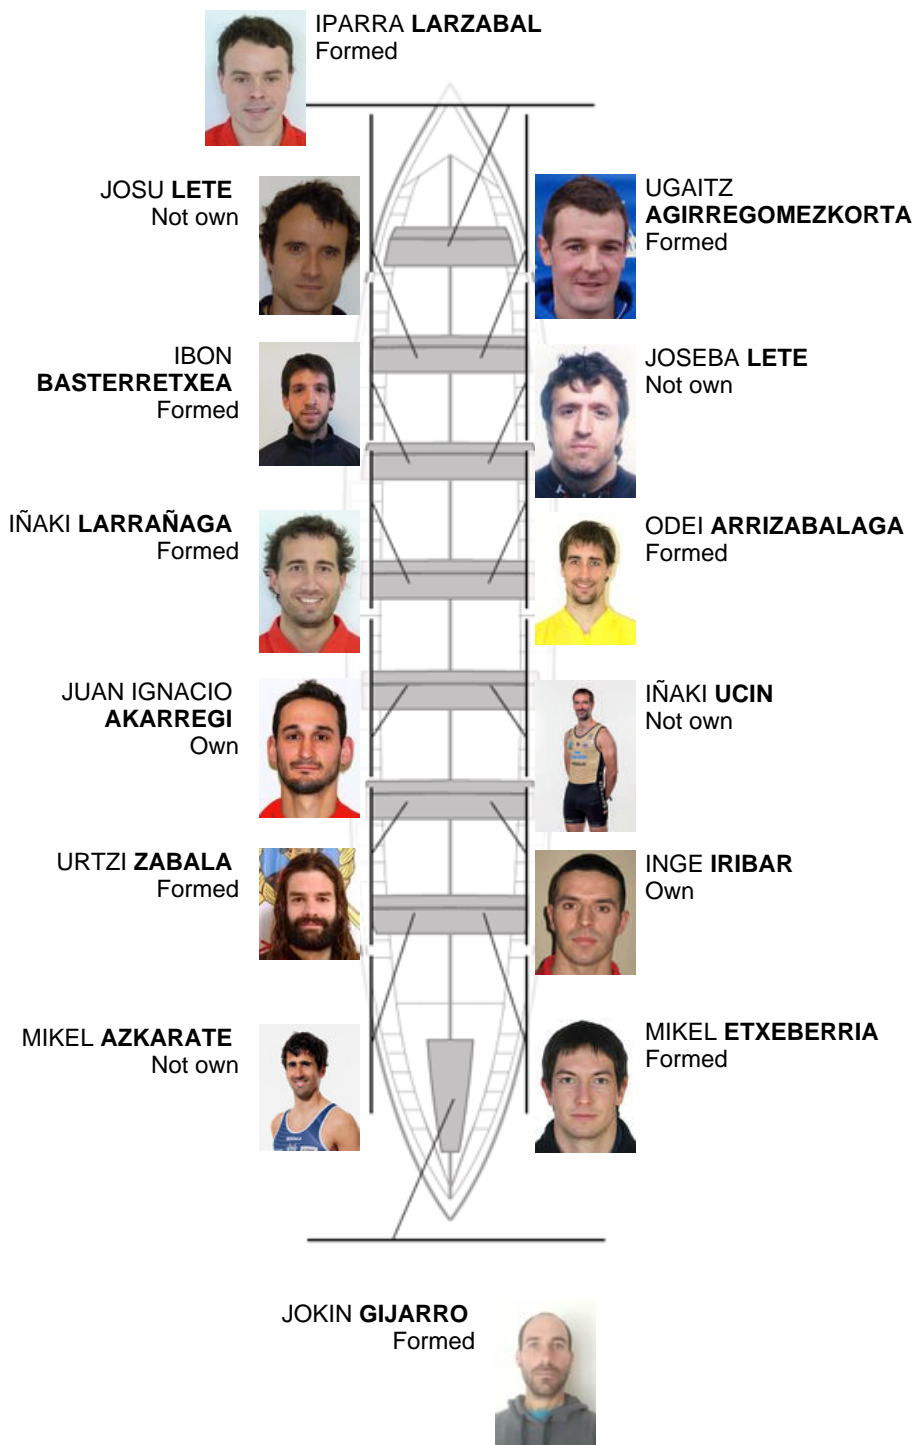

08-22-2010 / Hondarribiko XXIII. Ikurriña - GP Mapfre - Scoring

	Club	Time	Dif.	%	Points
11	ZUMAIA	20:34,61	01:02.63	105.34%	2

Coach  
Luis Mari  
**Olasagasti**

Delegate  
LUIS MARI  
**GOIKOETXEA**

Firma y sello

Subtitutes

Ripper  
OÑAITZ  
**OLASAGASTI**  
Ritmed

Formed:8  
Own: 2  
Not own: 4