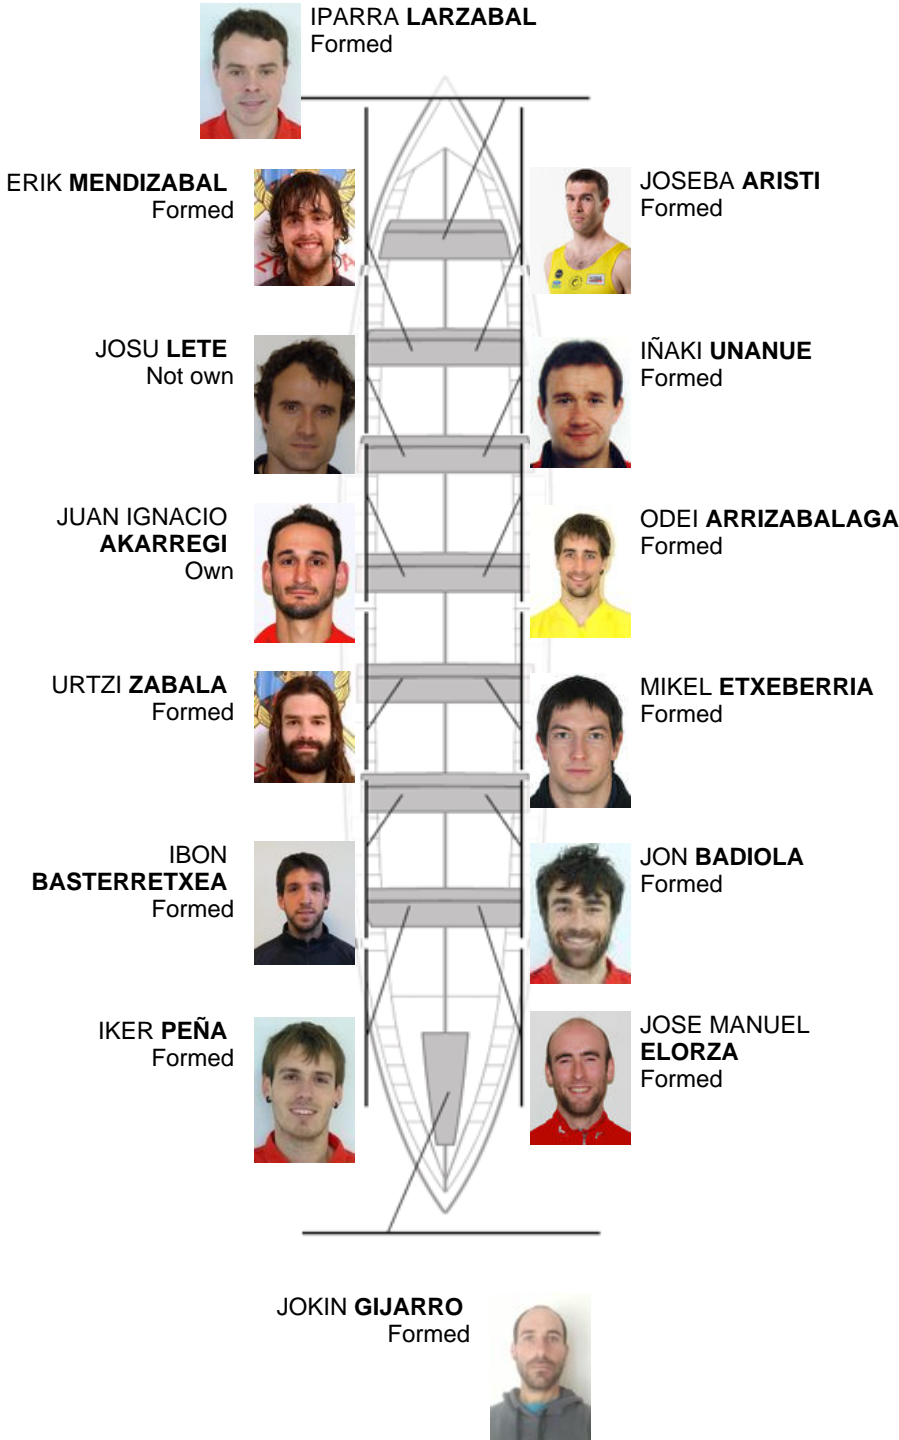

	Club	Time	Dif.	%	Points
8	ZUMAIA	20:10,58	00:21.10	101.77%	5

Coach
SANTI
ZABALETA

Delegate
LUIS MARI
GOIKOETXEA

Firma y sello

Subtitutes

Blipper
~~MENDIZABAL~~
~~ERIK MENDIZABAL~~
ERIK MENDIZABAL
Notmed

Formed:12