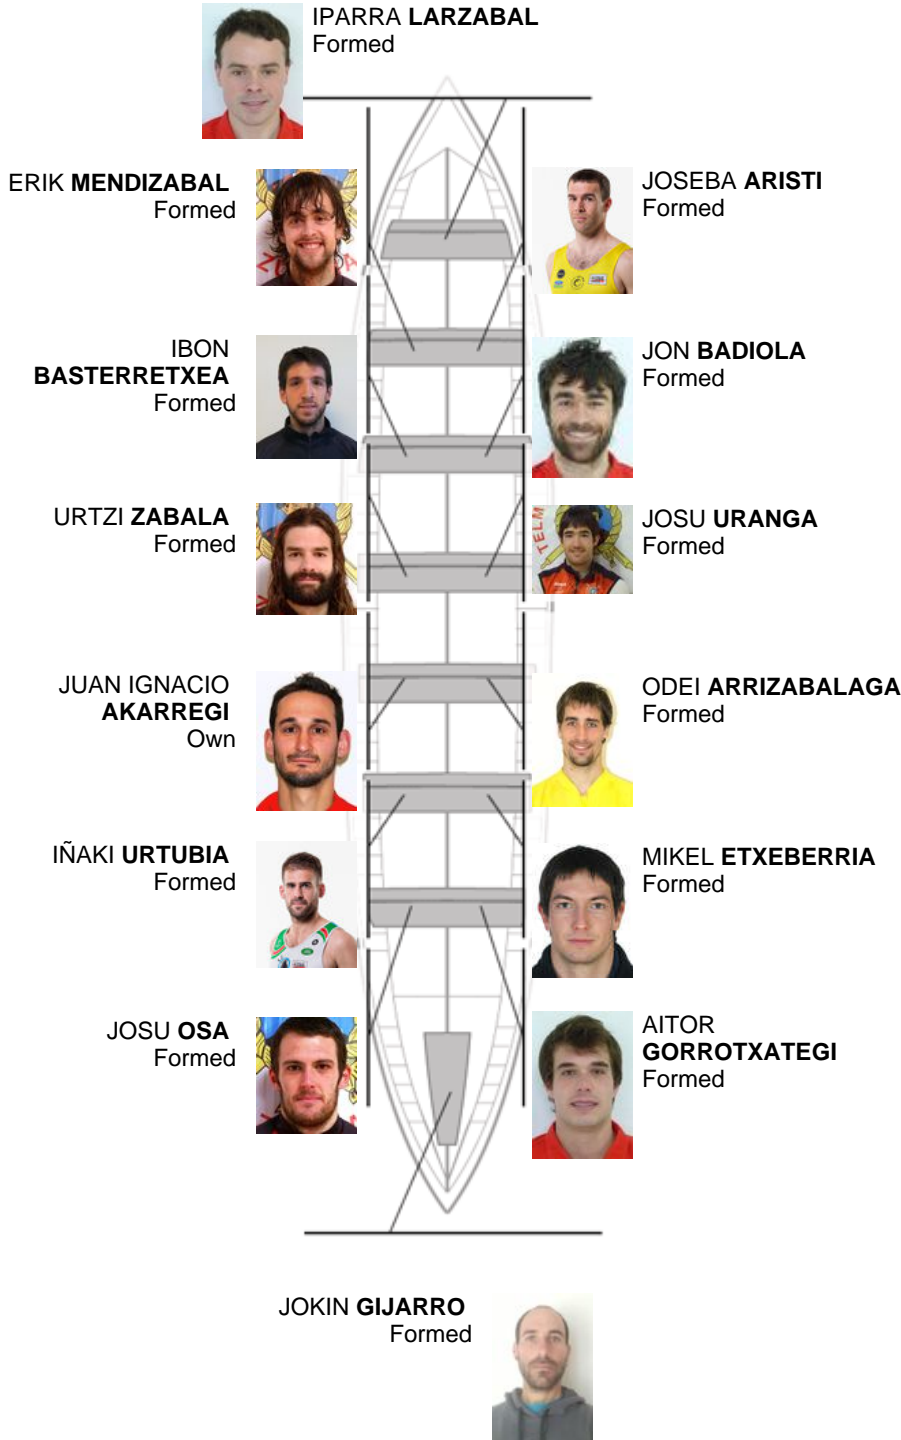

	Club	Time	Dif.	%	Points
2	ZUMAIA	21:40,58	00:19.78	101.54%	3

Coach
SANTI
ZABALETA

Delegate
LUIS MARI
GOIKOETXEA

Firma y sello

Subtitutes

Subtitute
~~ERRIK BARRIONA~~
ERRIK BARRIONA
Notmed

Formed:13

Own: 1