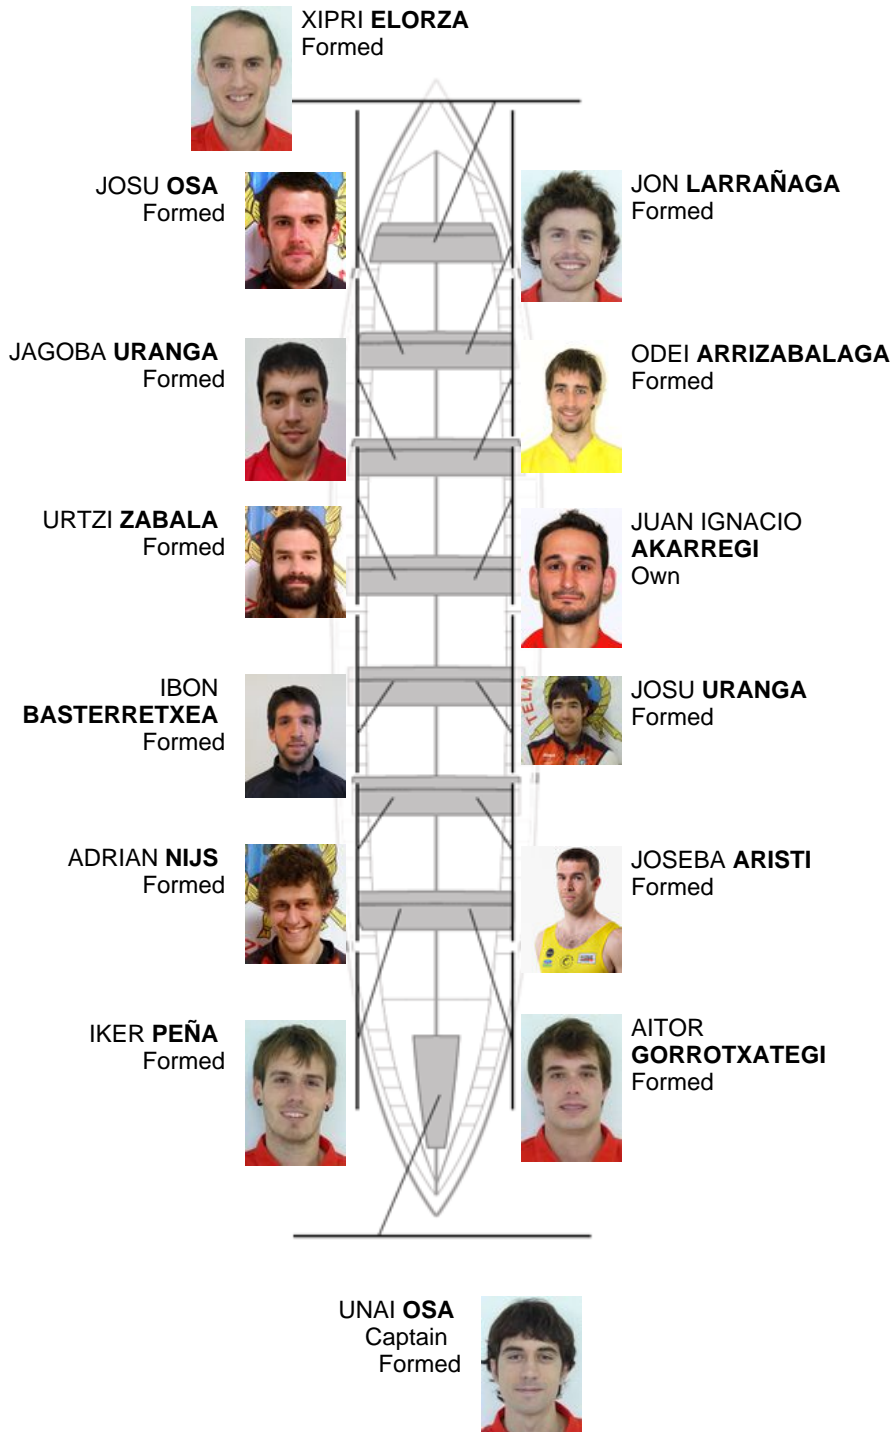

08-24-2013 / XXXII Bandera Noble Villa de Portugalete - Scoring

	Club	Time	Dif.	%	Points
11	ZUMAIA	20:27,90	00:56.00	104.77%	2

Coach
SANTI
ZABALETA

Delegate
LUIS MARI
GOIKOETXEA

Firma y sello

Subtitutes

Subtitute
JOSE MANUEL
[REDACTED]
Formed