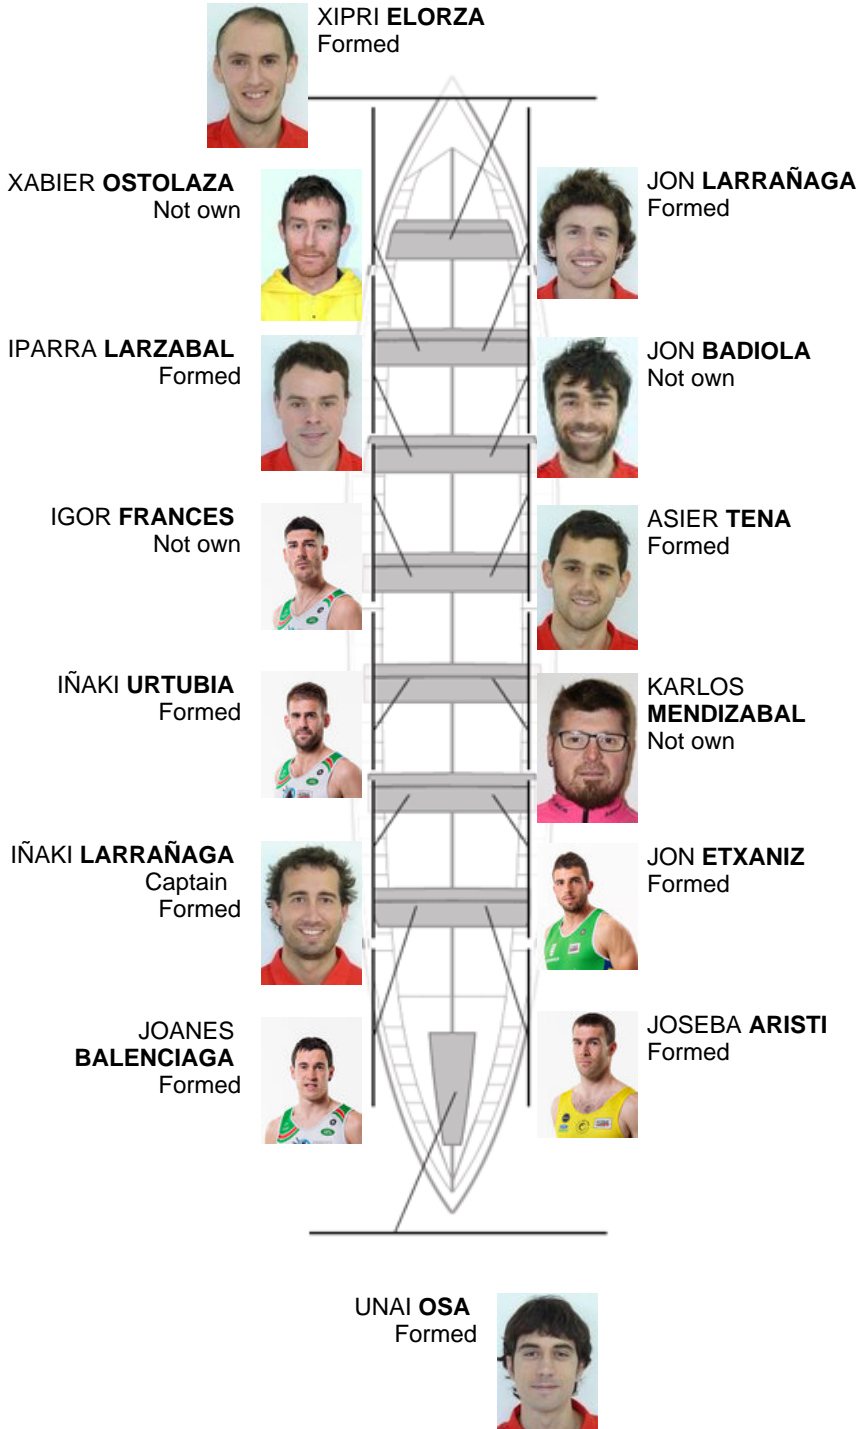

08-28-2016 / XXXV Bandera Noble Villa de Portugalete - Scoring

	Club	Time	Dif.	%	Points
11	ZUMAIA	20:15,70	00:55.48	104.78%	2

Coach  
PATXI  
FRANCES

Delegate  
ANGEL  
ETXANIZ

Firma y sello

Subtitutes

Rower  
IÑAKI  
MATEGI  
Formed