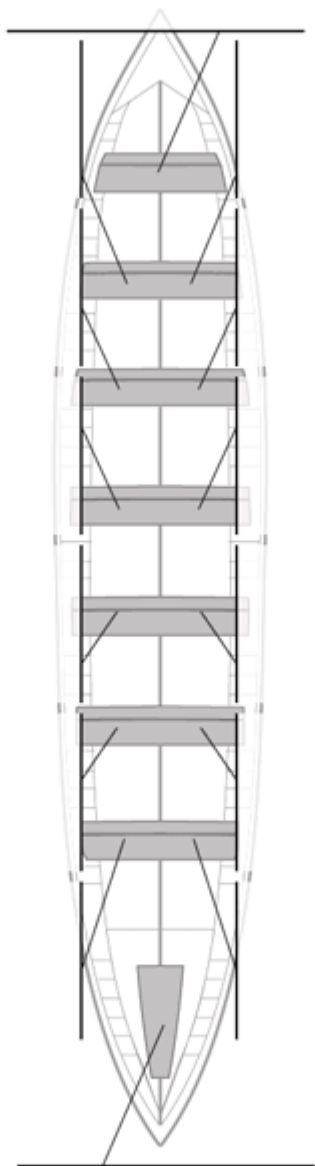

	Club	Tiempo	A favor	%	Puntos
8	ZUMAIA	22:30,18	00:55,10	104.26%	5

Image not found or type unknown

Entrenador

Image not found or type unknown

Delegado

Firma y sello

Suplentes

Canteranos: