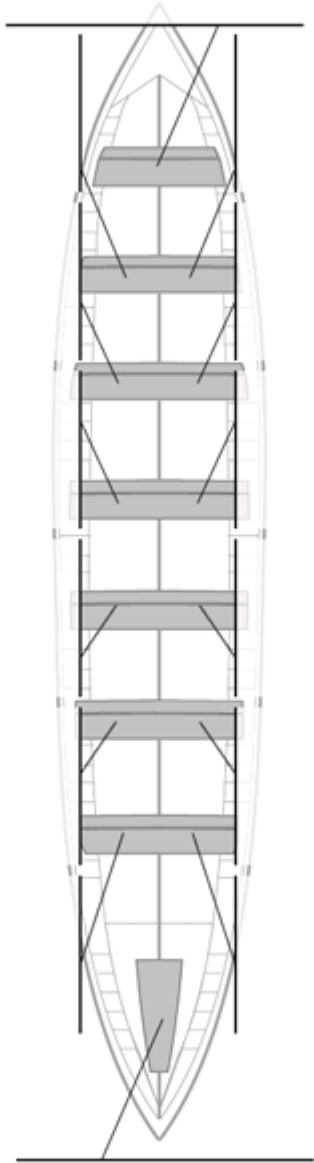

	Club	Tiempo	A favor	%	Puntos
7	ZUMAIA	20:44,34	00:29,76	102.45%	6

Image not found or type unknown

Entrenador

Image not found or type unknown

Delegado

Firma y sello

Suplentes

Canteranos: