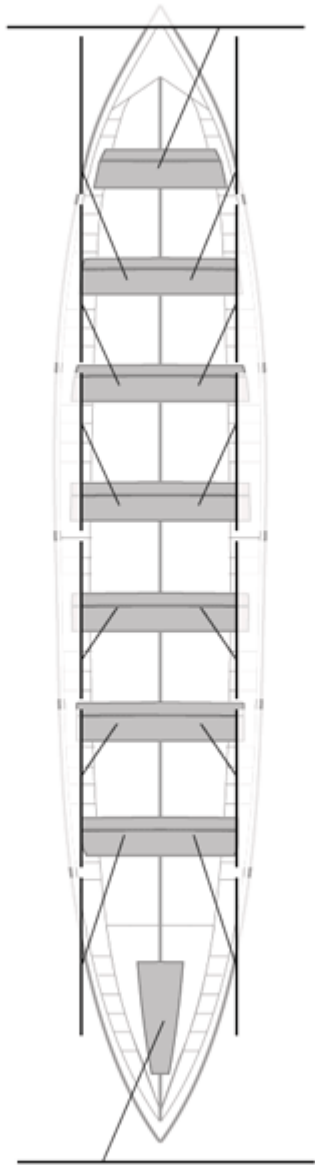

29-08-2009 / XI Bandera Flaviobriga - Puntuable

	Club	Tiempo	A favor	%	Puntos
8	ZUMAIA	21:15,82	00:43,75	103.55%	5

Image not found or type unknown

Entrenador

Image not found or type unknown

Delegado

Firma y sello

Suplentes

Canteranos:

Propios:

No propios: