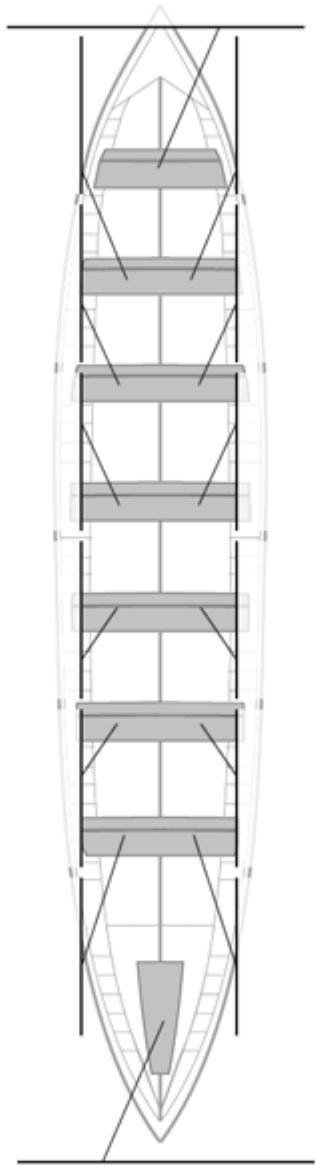

2005-09-25 / **Play Off Ascenso ACT J2 - Play-off**

	Kluba	Denbora	Alde	%	Puntuak
2	ZUMAIA	20:11,10	00:19,66	101.65%	3

Image not found or type unknown
Entrenatzailea

Image not found or type unknown
Ordezkarria

Firma y sello

Ordezkarriak

Harrobikoak:
Berezkoak:
Ez berezkoak: