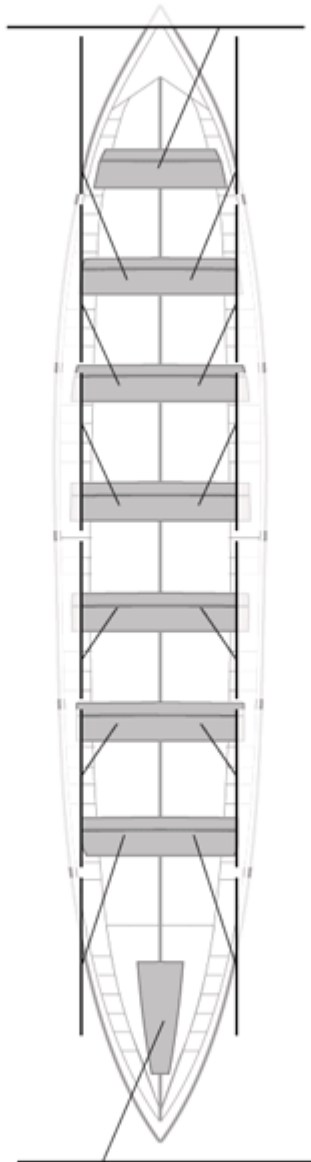

	Kluba	Denbora	Alde	%	Puntuak
6	ZUMAIA	19:39,71	00:23,03	101.99%	7

Image not found or type unknown
Entrenatzailea

Image not found or type unknown
Ordezkarria

Firma y sello

Ordezkarriak

Harrobikoak:

Berezkoak: