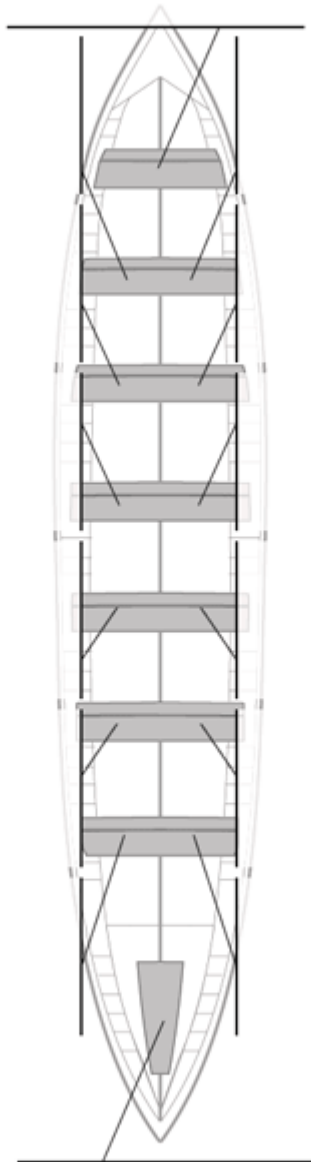

Kluba	Denbora	Alde	%	Puntuak
8	ZUMAIA	20:46,00	00:44,38	103.69%	5

Image not found or type unknown
Entrenatzailea

Image not found or type unknown
Ordezkarria

Firma y sello

Ordezkarriak

Harrobikoak:

Berezkoak:

Ez berezkoak: