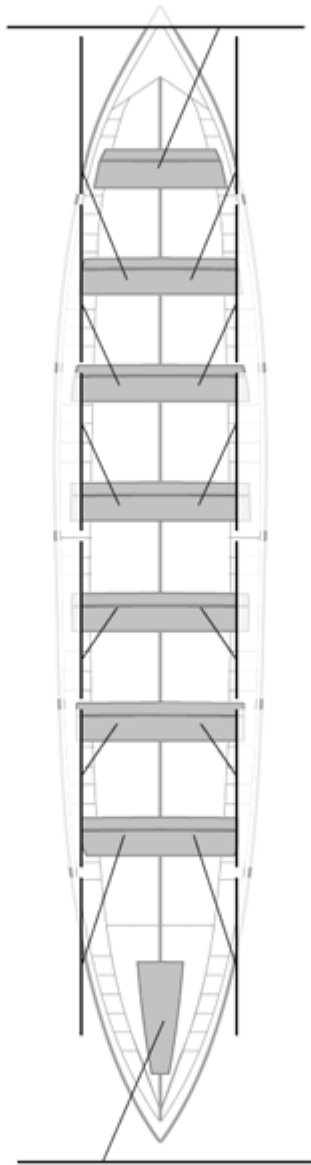

	Kluba	Denbora	Alde	%	Puntuak
10	ZUMAIA	20:26,10	00:40,12	103.38%	3

Image not found or type unknown
Entrenatzailea

Image not found or type unknown
Ordezkarria

Firma y sello

Ordezkarriak

Harrobikoak:

Berezkoak: