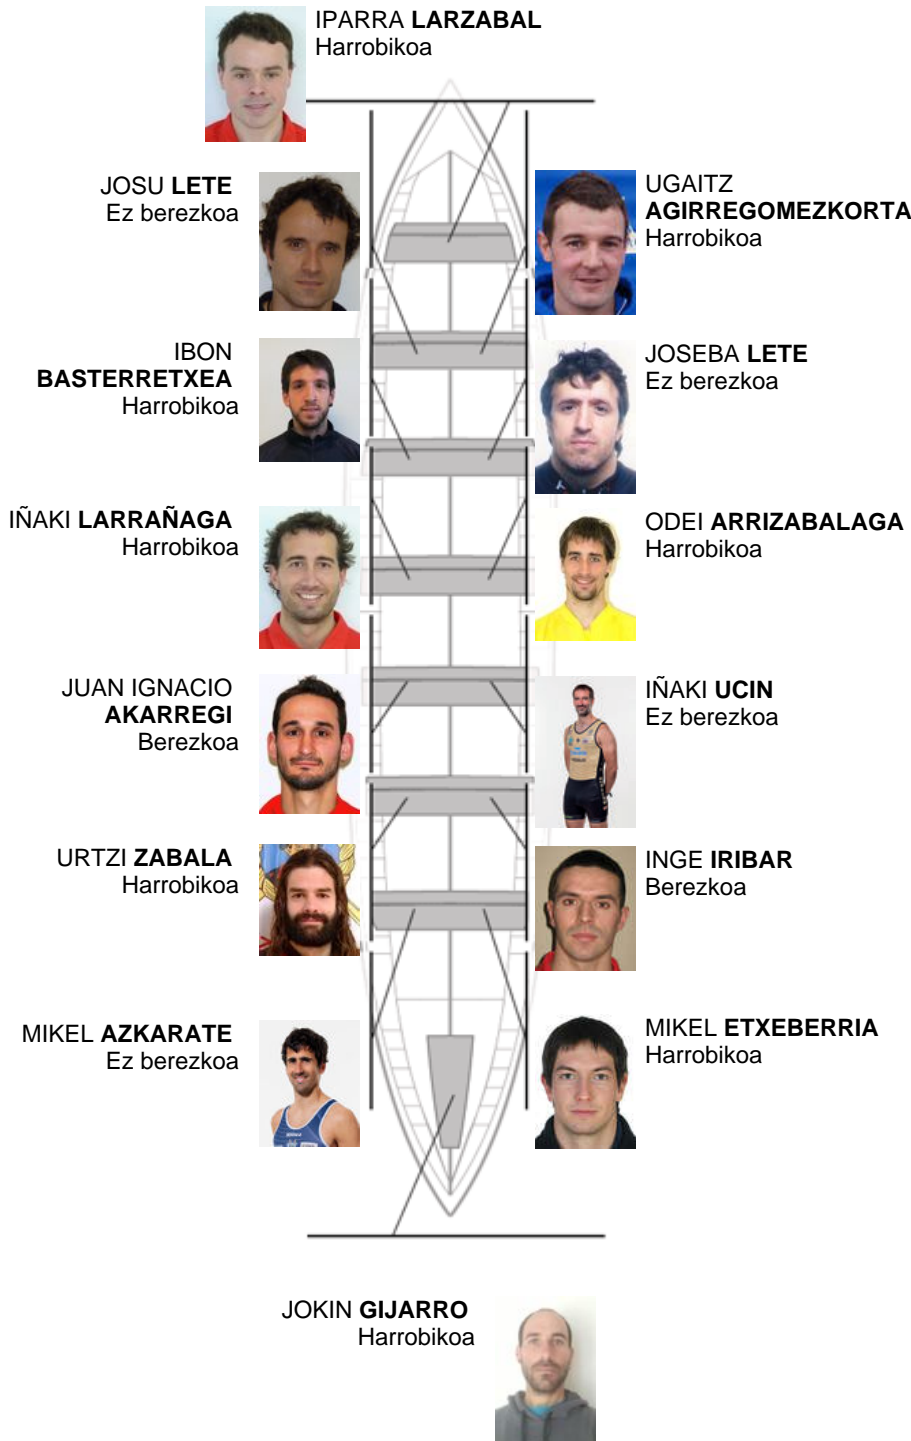

	Kluba	Denbora	Alde	%	Puntuak
11	ZUMAIA	20:34,61	01:02.63	105.34%	2

Entrenatzailea  
Luis Mari  
**Olasagasti**

Ordezkaria  
LUIS MARI  
**GOIKOETXEA**

Firma y sello

### Ordezkariek

Arrotzaria  
OÑAITZ  
**OLASAGASTI**  
Elarrobikoa

Harrobikoak:8

Berezkoak: 2

Ez berezkoak: 4