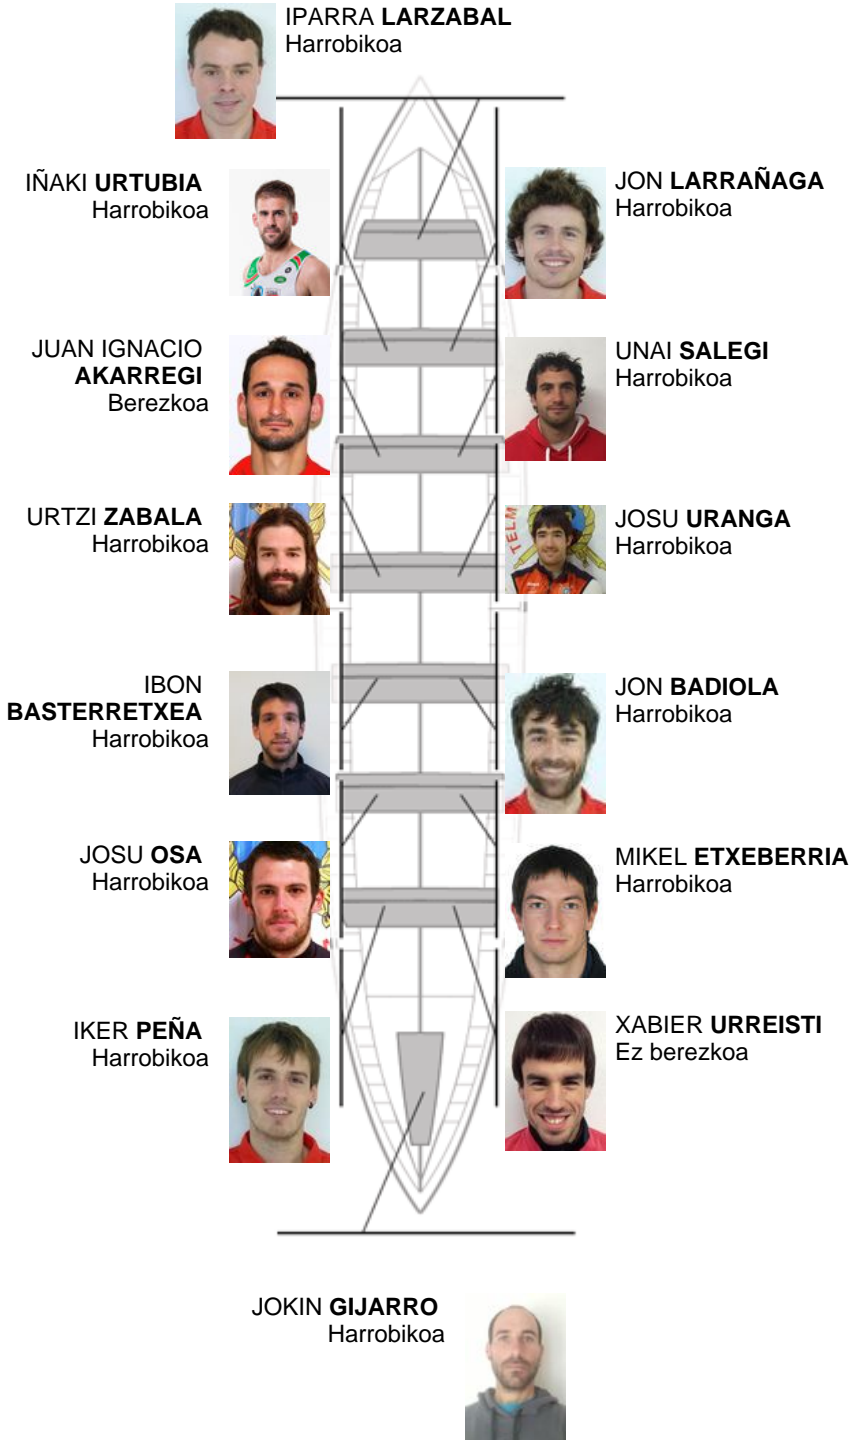

	Kluba	Denbora	Alde	%	Puntuak
8	ZUMAIA	20:48,80	00:37.62	103.10%	5

Entrenatzailea
SANTI
ZABALETA

Ordezkaria
LUIS MARI
GOIKOETXEA

Firma y sello

Ordezkaririk

Arlozaria
~~ERRETXEA~~
~~ERRETXEA~~
XABALEGI
Harrobikoa

Harrobikoak: 12
Berezkoak: 1
Ez berezkoak: 1