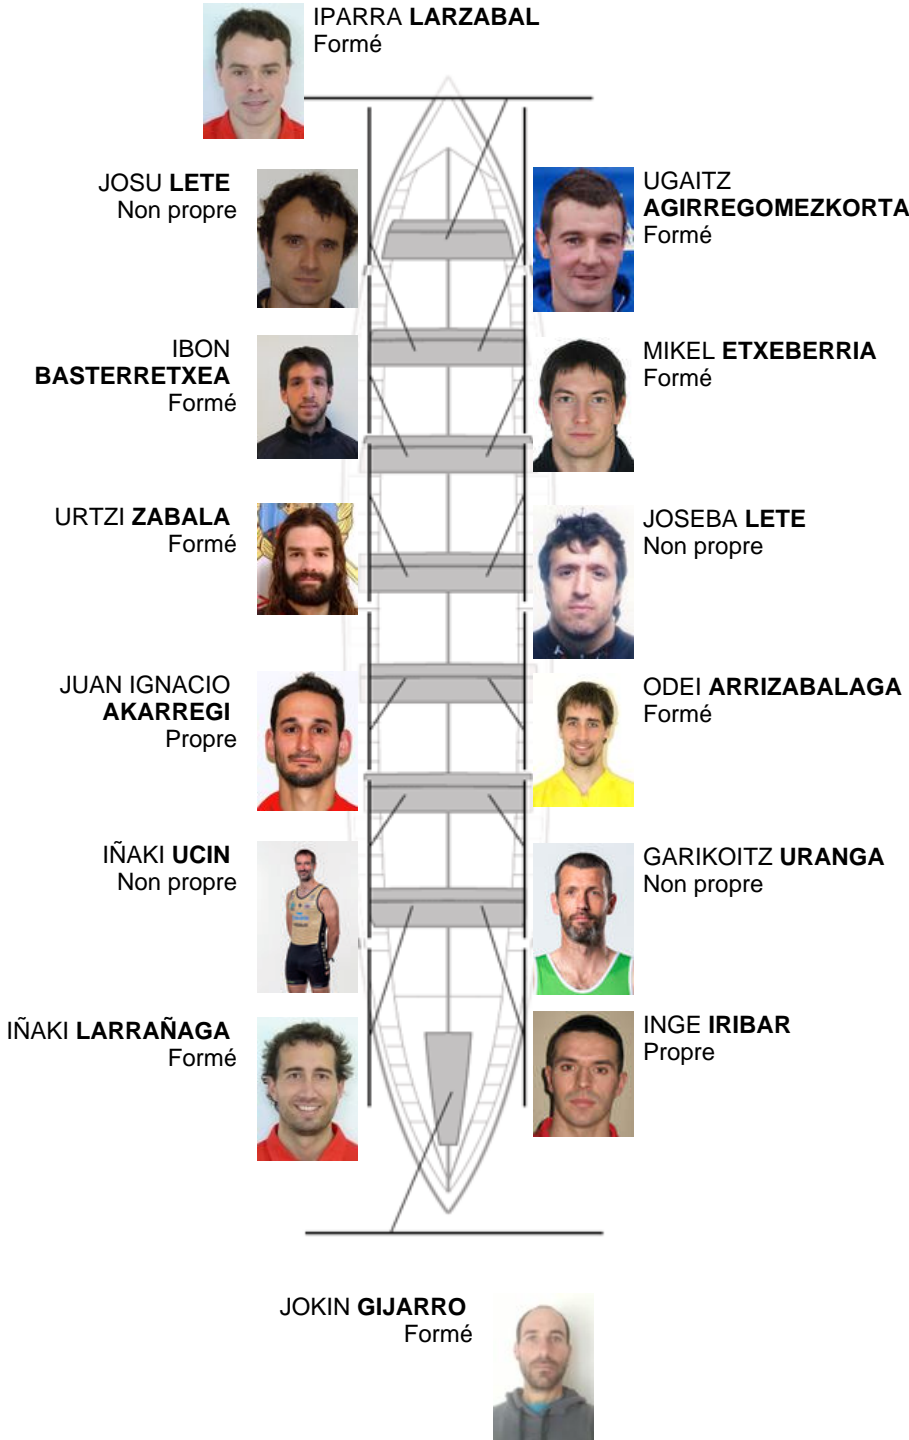

	Club	Temp	Dif	%	Points
11	ZUMAIA	20:06,38	00:37.78	103.23%	2

Coach  
Luis Mari  
**Olasagasti**

Délegué  
LUIS MARI  
**GOIKOETXEA**

Firma y sello

### Supleánts

Remeur  
MIKEL  
**OLASAGASTI**  
Non propre

**Formé: 8**  
**Prope: 2**  
**Non propre: 4**