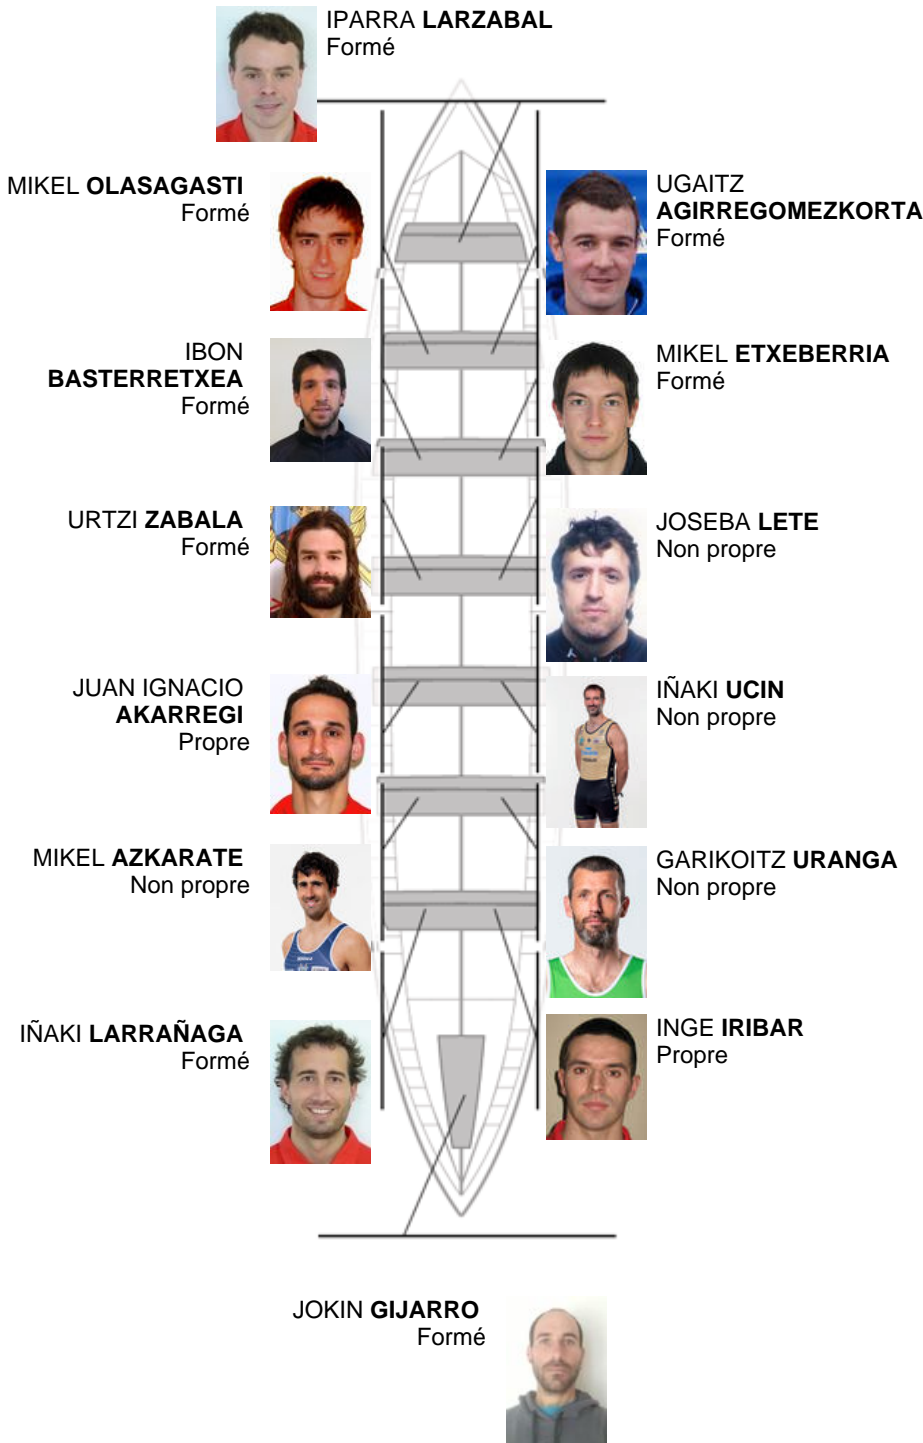

	Club	Temp	Dif	%	Points
11	ZUMAIA	21:21,57	00:53.13	104.32%	2

Coach
Luis Mari
Olasagasti

Délegué
LUIS MARI
GOIKOETXEA

Firma y sello

Supleánts

Raimon
~~OSORBA~~
~~OSORBA~~
ZABALAGA
Non propre

Formé: 8
Prope: 2
Non propre: 4