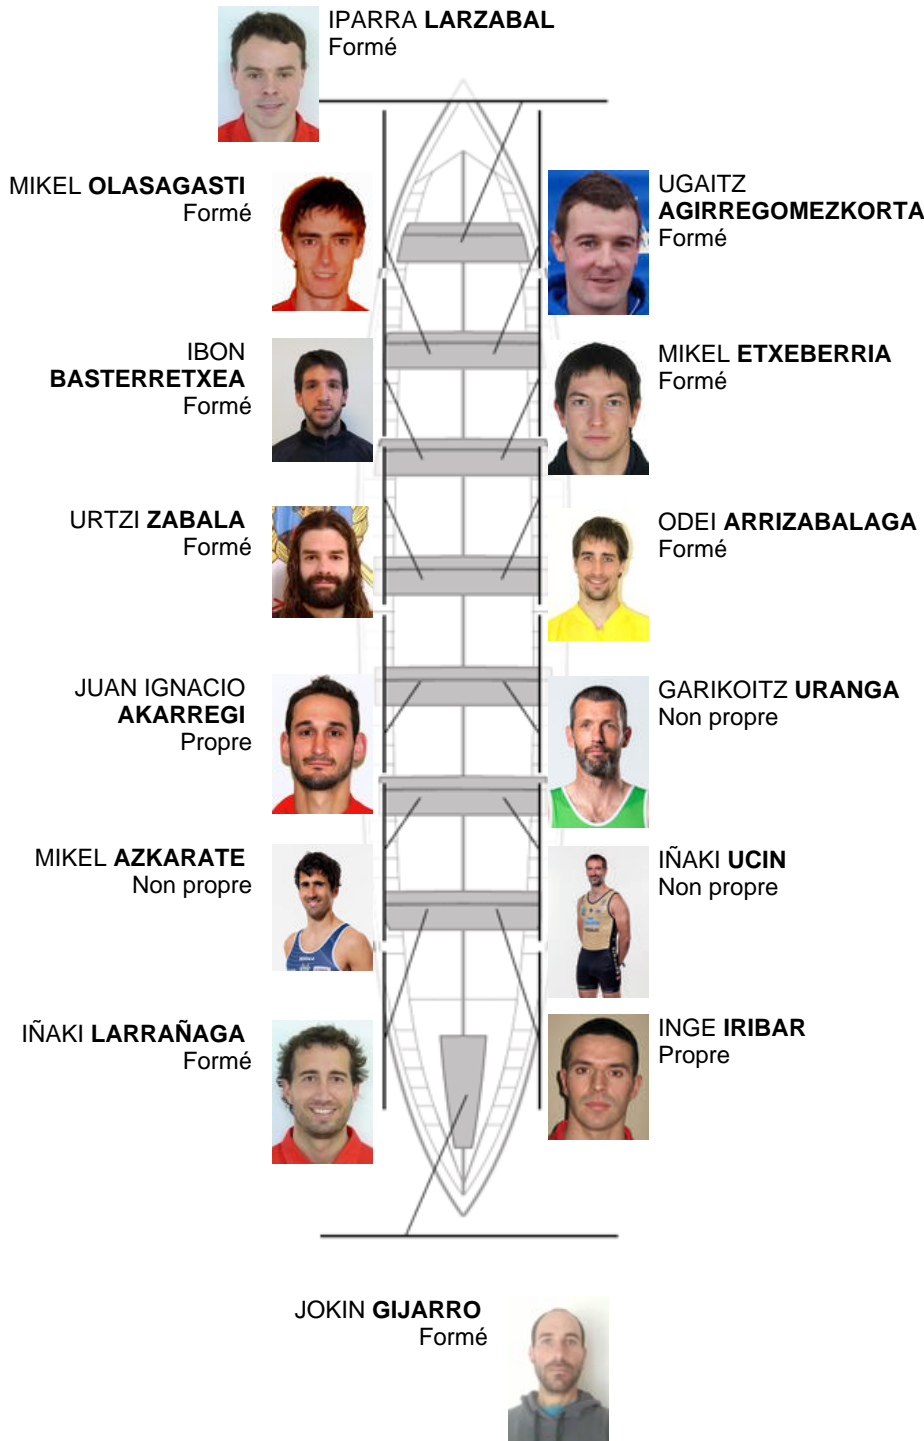

	Club	Temp	Dif	%	Points
7	ZUMAIA	19:29,41	00:25.28	102.20%	6

Coach
Luis Mari
Olasagasti

Délegué
LUIS MARI
GOIKOETXEA

Firma y sello

Supleánts

Retirador
URTZI ZABALA
DISCRETI

Non propre

Formé:9

Propre: 2

Non propre: 3