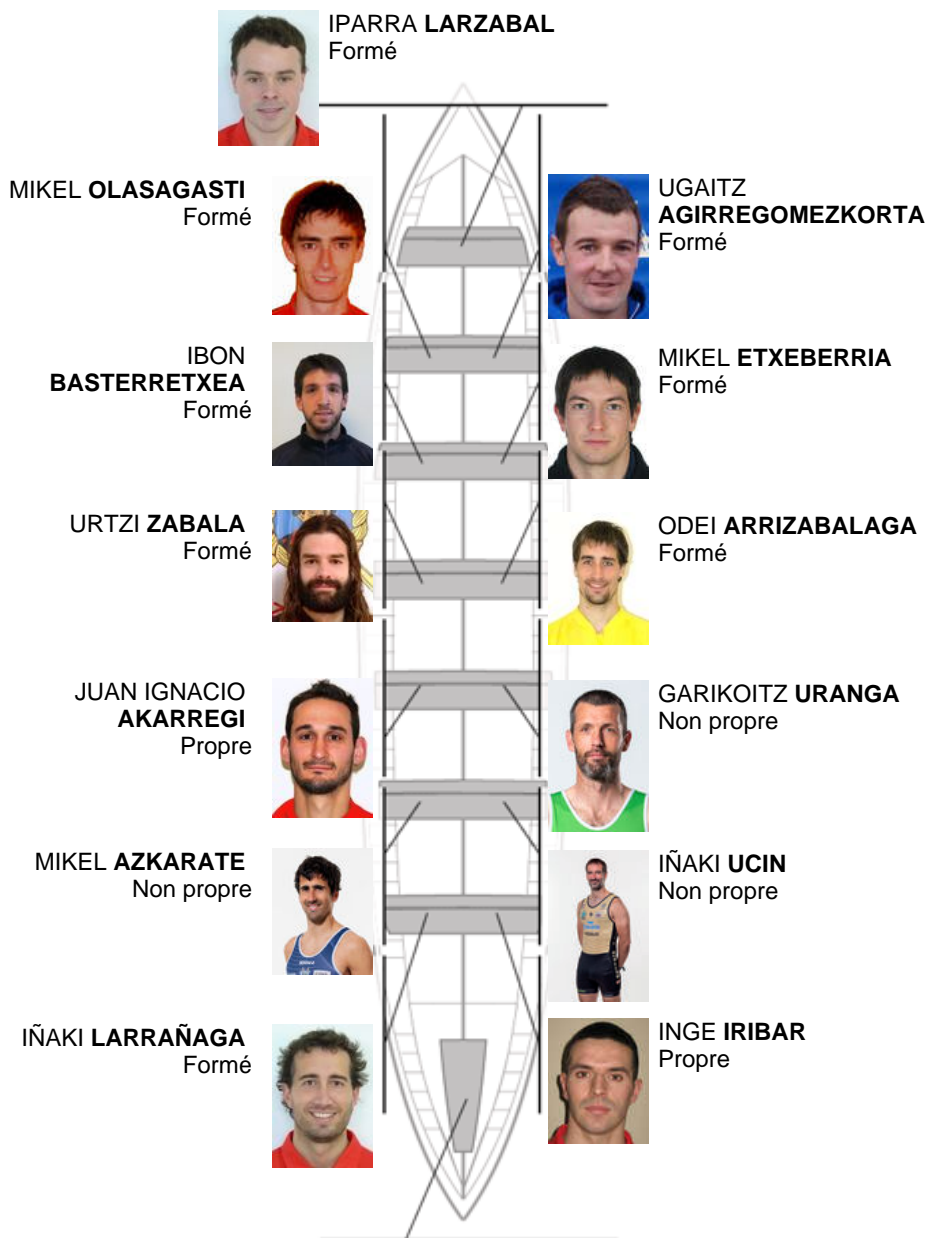

	Club	Temp	Dif	%	Points
11	ZUMAIA	20:54,72	00:47.64	103.94%	2

Coach  
Luis Mari  
**Olasagasti**

Déleégue  
LUIS MARI  
**GOIKOETXEA**

Firma y sello

### Supleánts

Retneur  
~~Urtzi~~  
~~Zabala~~  
~~Odei~~  
~~Arrizabalaga~~  
Non propre

**JOKIN GIJARRO**  
Formé

**Formé: 9**  
**Prope: 2**  
**Non prope: 3**