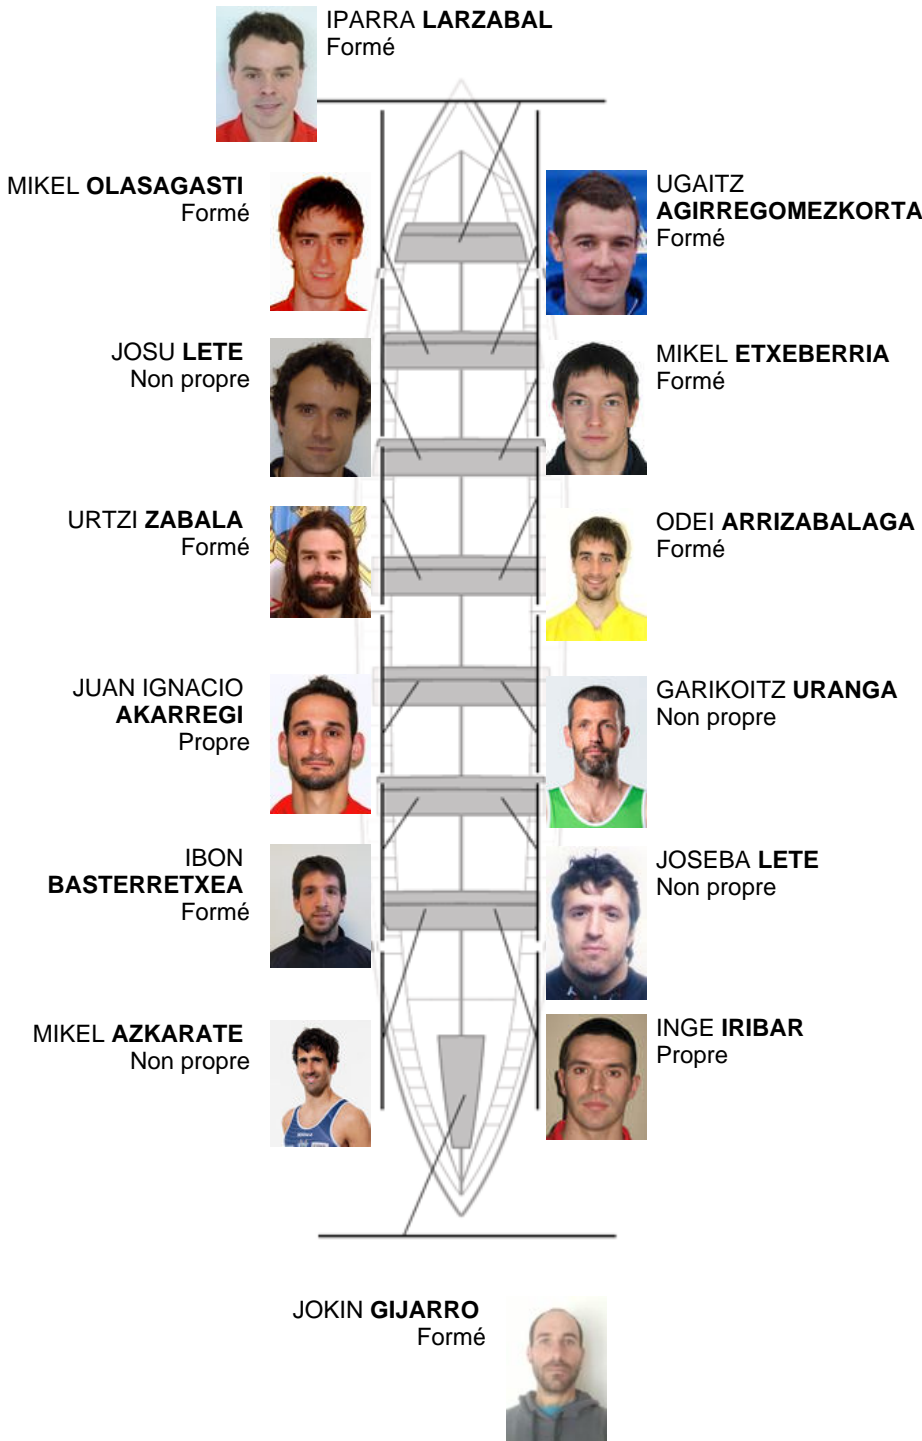

18-07-2010 / I Bandeira Afamo - Puntuable

	Club	Temp	Dif	%	Points
10	ZUMAIA	20:45,15	00:35.15	102.90%	3

Coach
Luis Mari
Olasagasti

Délegué
LUIS MARI
GOIKOETXEA

Firma y sello

Supleánts

Rower
IÑAKI
OÑARAÑAGA
Non propre