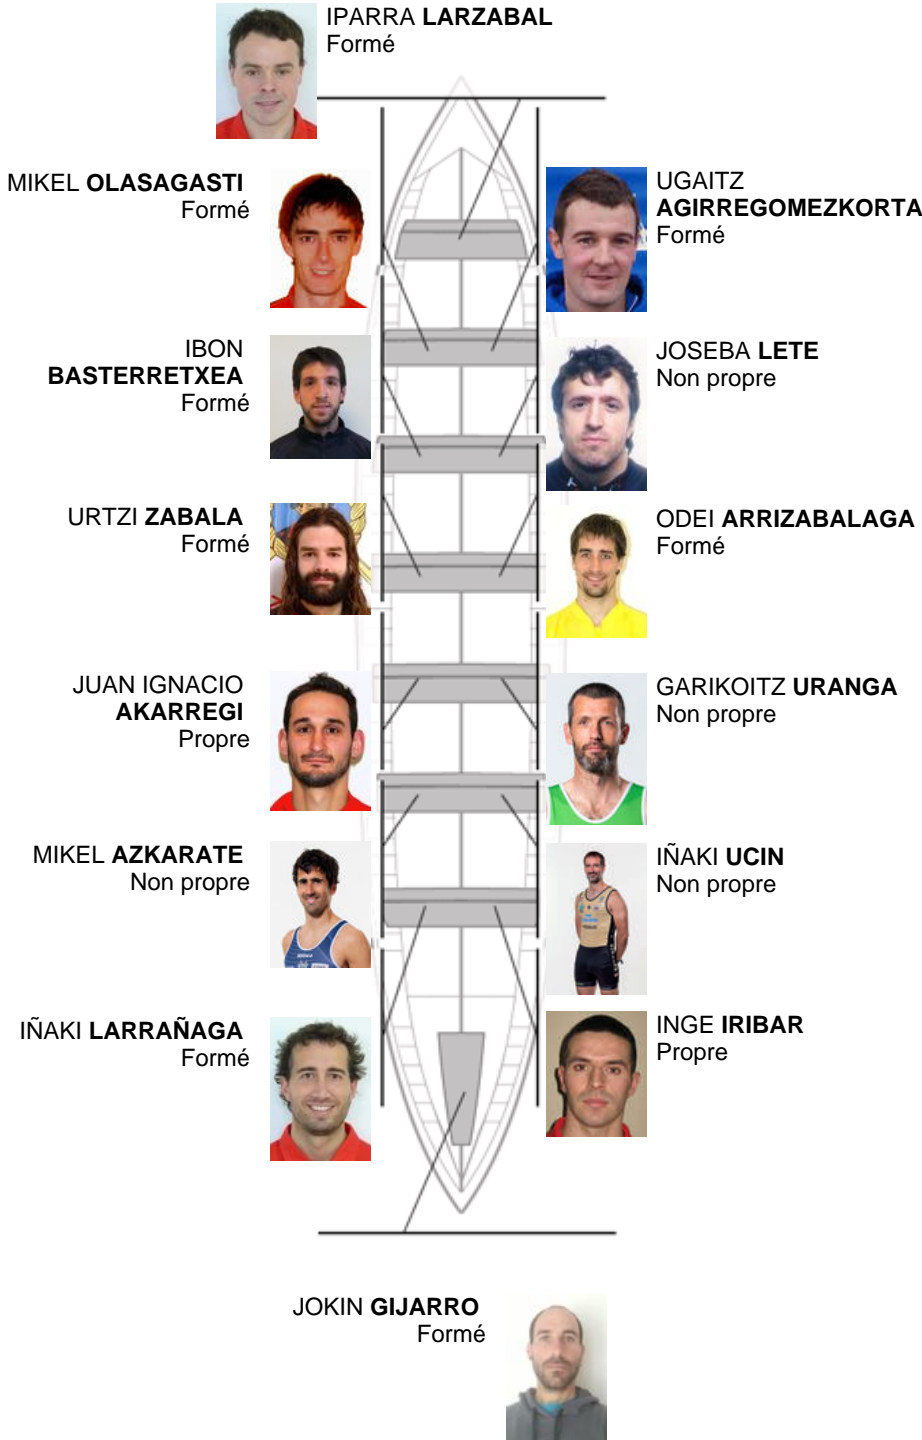

	Club	Temp	Dif	%	Points
10	ZUMAIA	20:07,16	00:47.60	104.10%	3

Coach
Luis Mari
Olasagasti

Délegué
LUIS MARI
GOIKOETXEA

Firma y sello

Supleánts

Retrneur
MIKEL
ETXEBERRIA

Non propre

Formé:8