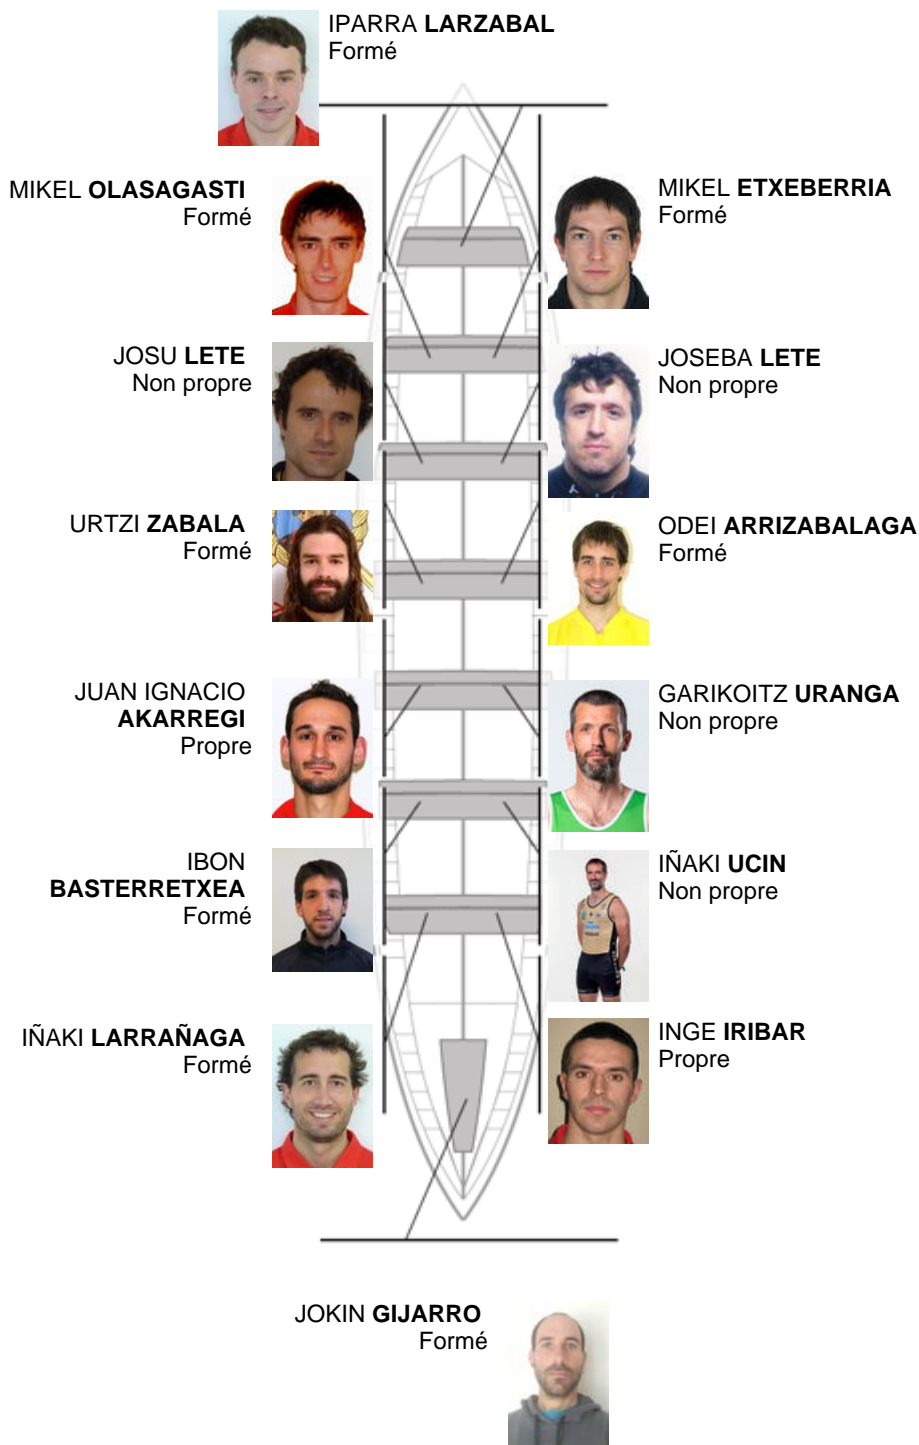

	Club	Temp	Dif	%	Points
11	ZUMAIA	20:04,72	00:41.30	103.54%	2

Coach
Luis Mari
Olasagasti

Délegué
LUIS MARI
GOIKOETXEA

Firma y sello

Supleánts

Remór
MIKEL ETXEBERRÍA
OSKAR GOMEZKORTA

Non propre

Formé:8

Prope: 2

Non prope: 4