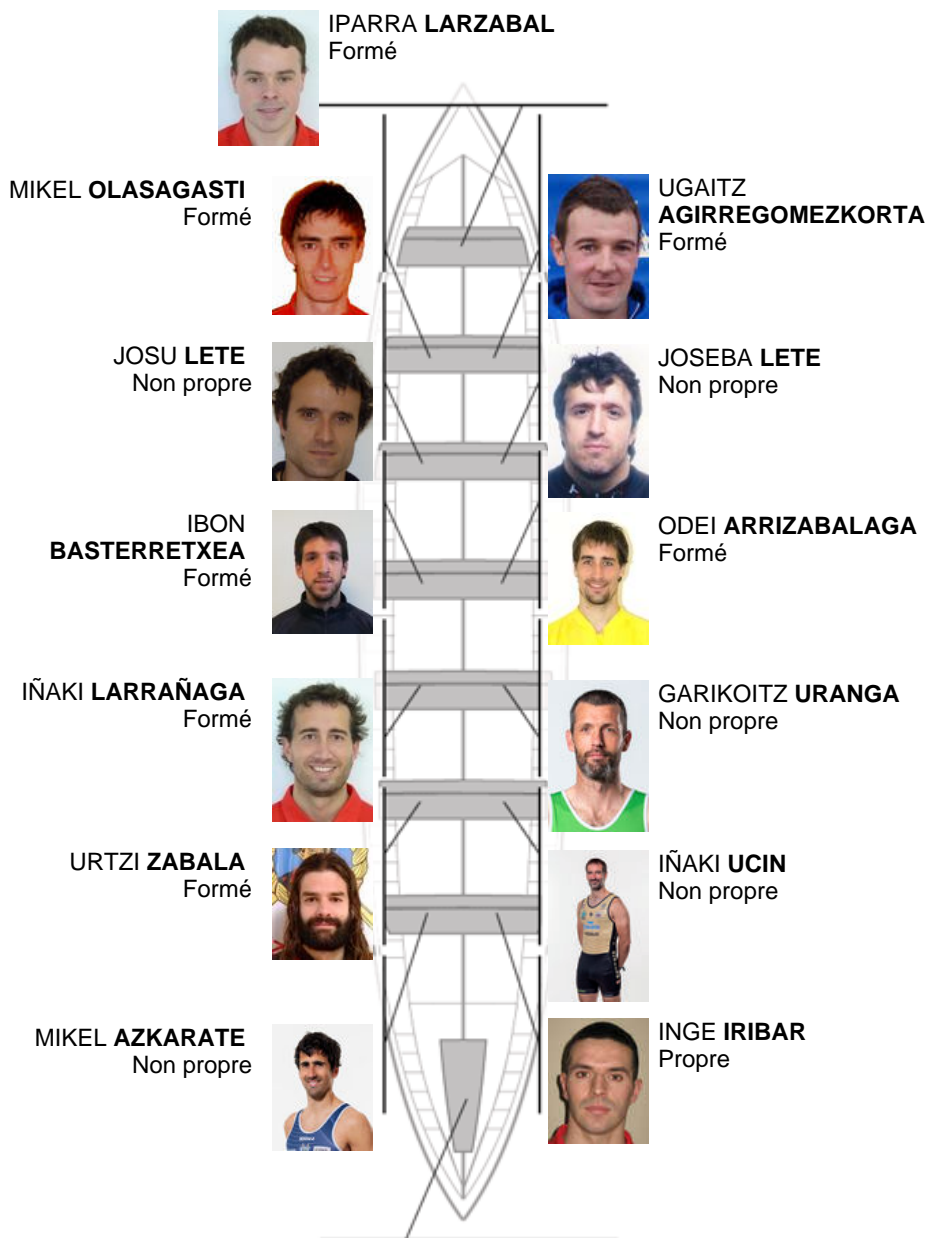

	Club	Temp	Dif	%	Points
9	ZUMAIA	21:30,12	00:35.69	102.84%	4

Coach
Luis Mari
Olasagasti

Délegué
LUIS MARI
GOIKOETXEA

Firma y sello

Supleánts

Ramón
MIGUEL
LIGNACIO

Propre

Formé:8

Prope: 1

Non prope: 5

JOKIN GIJARRO
Formé