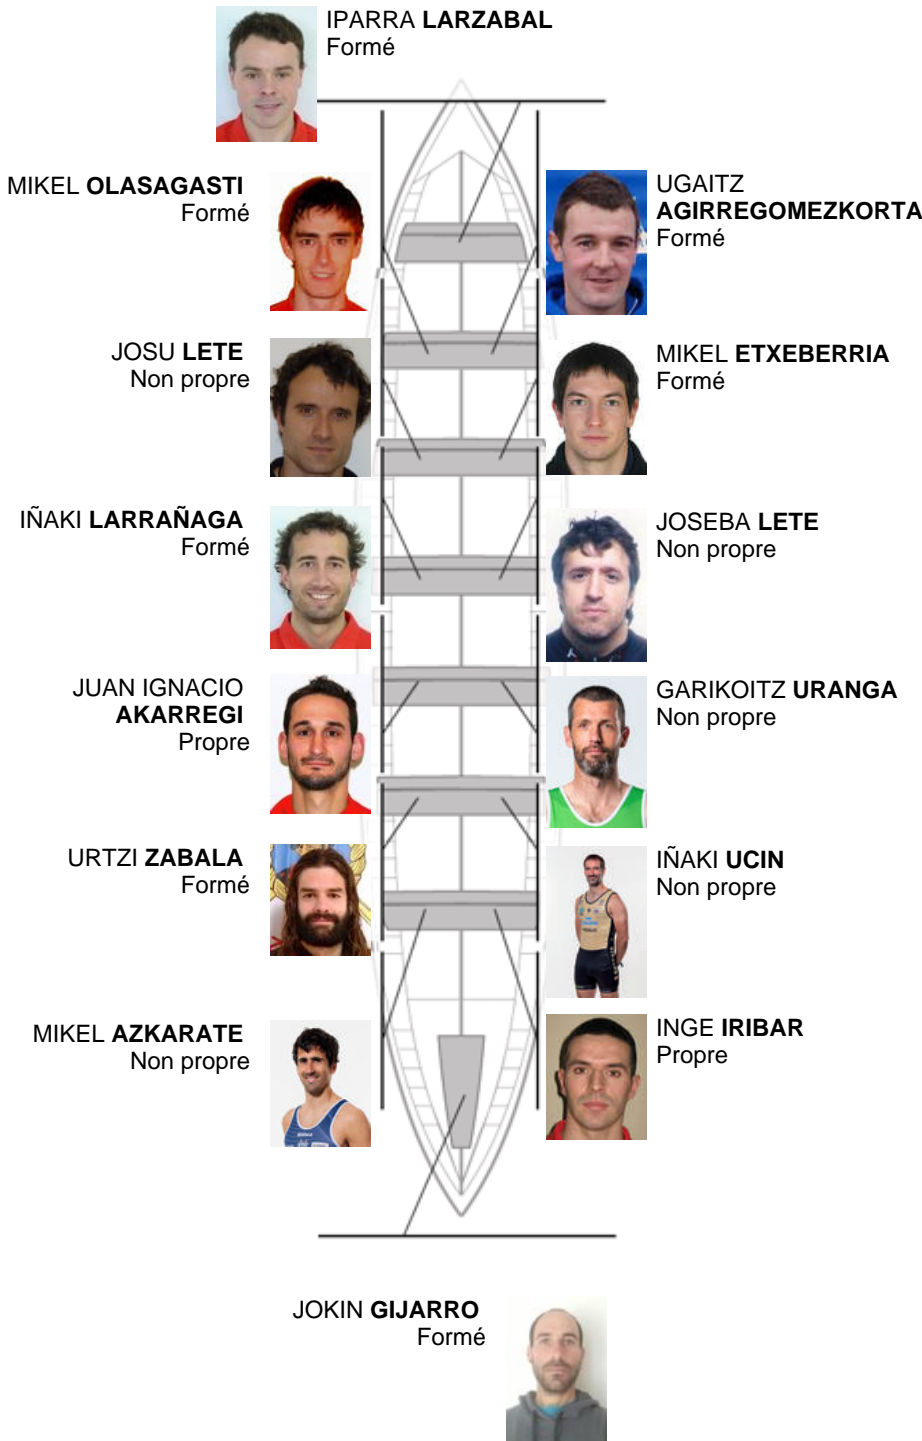

	Club	Temp	Dif	%	Points
12	ZUMAIA	21:32,36	01:11.48	105.85%	1

Coach
Luis Mari
Olasagasti

Déleégue
LUIS MARI
GOIKOETXEA

Firma y sello

Supleánts

Ratrneur
ETXEBERRIA
Formé

Formé: 7
Prope: 2
Non propre: 5