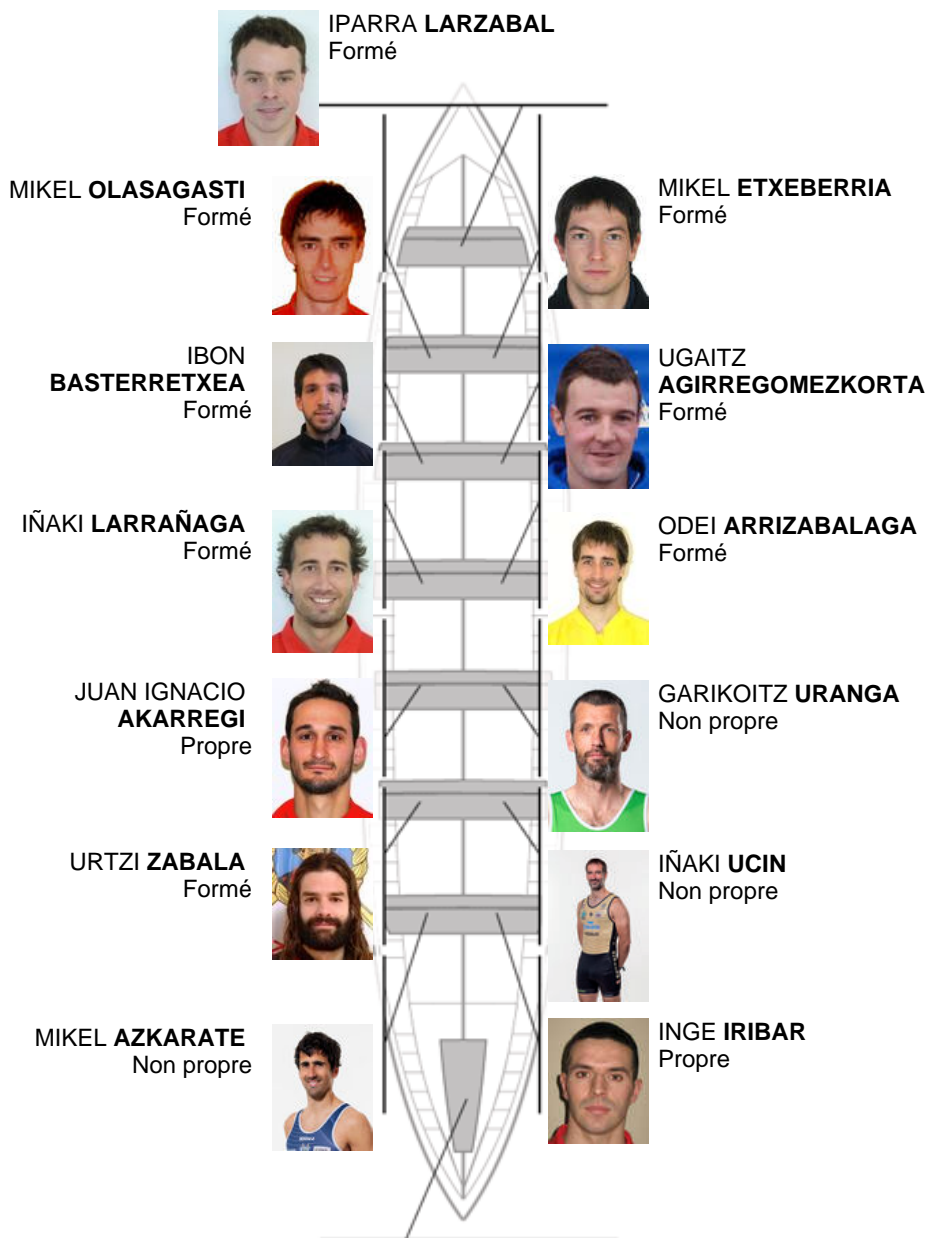

	Club	Temp	Dif	%	Points
1	ZUMAIA	19:32,48		100.00%	8

Coach
Luis Mari
Olasagasti

Délégué
LUIS MARI
GOIKOETXEA

Firma y sello

Supleánts

Retneur
URTZI ZABALA
DISPE
Non propre

Formé: 9
Prope: 2
Non propre: 3