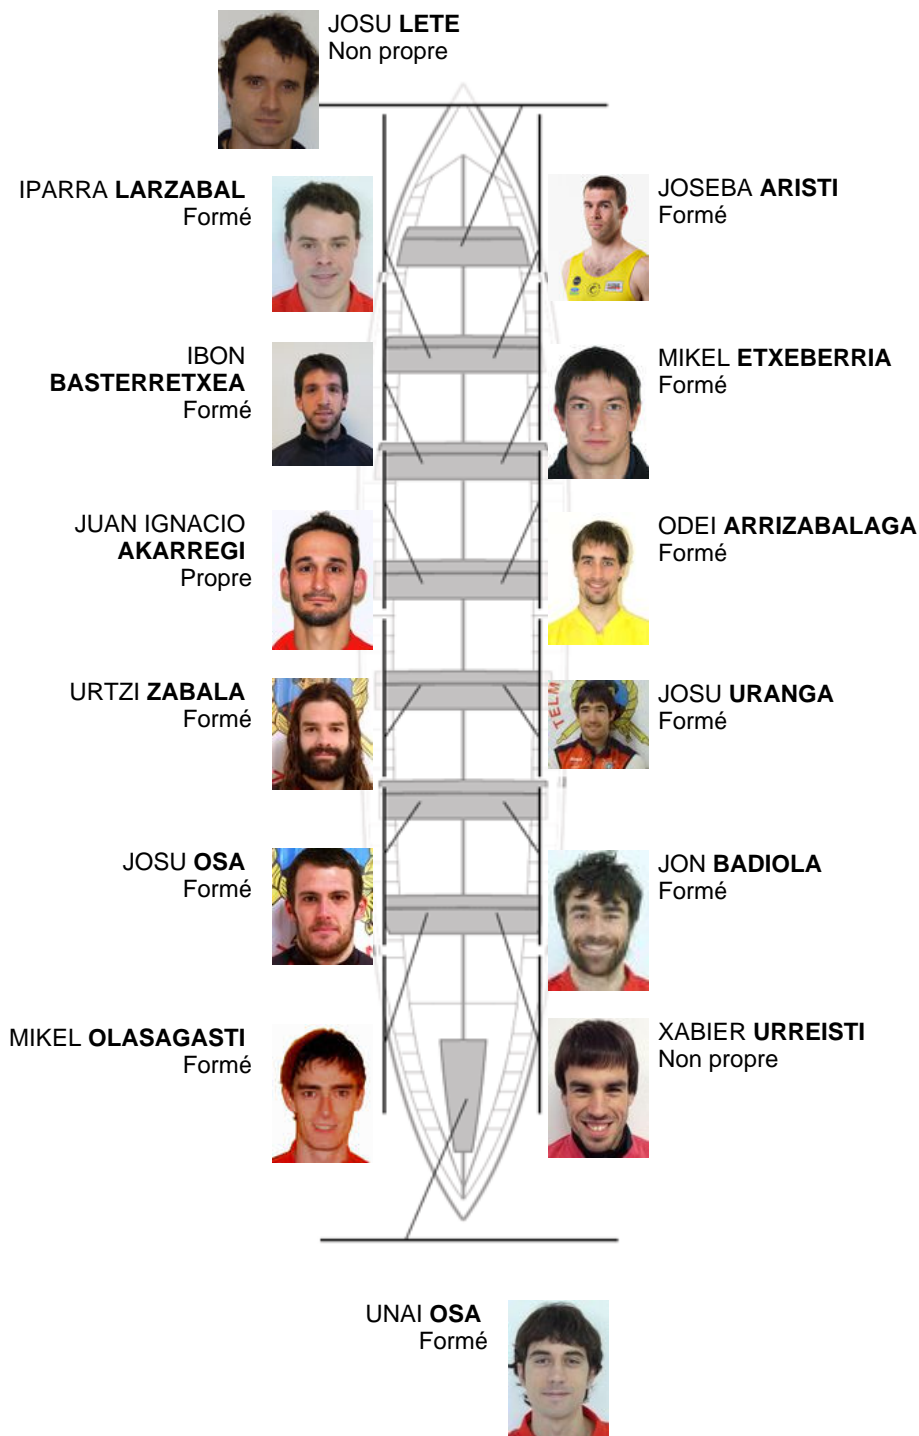

	Club	Temp	Dif	%	Points
0	ZUMAIA	00:00,00			0

Coach
SANTI
ZABALETA

Délégué
LUIS MARI
GOIKOETXEA

Firma y sello

Supléants

Remon
~~MANUEL~~
~~ZABAL~~

Formé

Formé: 11

Prope: 1

Non propre: 2