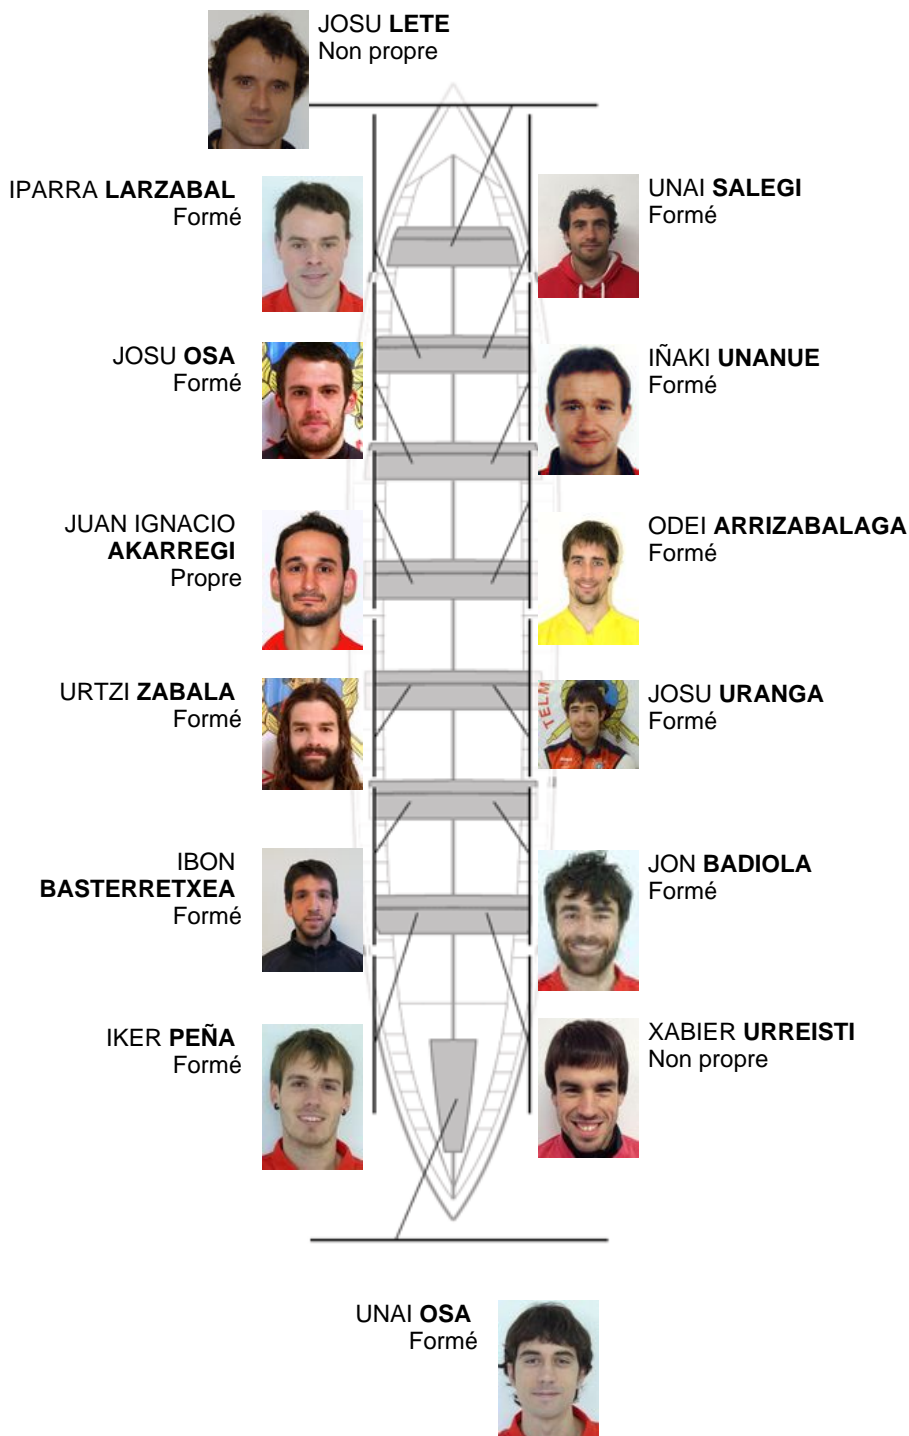

	Club	Temp	Dif	%	Points
6	ZUMAIA	20:21,50	00:15.14	101.25%	7

Coach  
SANTI  
ZABALETA

Délegué  
LUIS MARI  
GOIKOETXEA

Firma y sello

### Supleánts

Rembur  
KOSIBANUEL  
ERREBERTA

Formé

Formé:11

Prope: 1

Non propre: 2