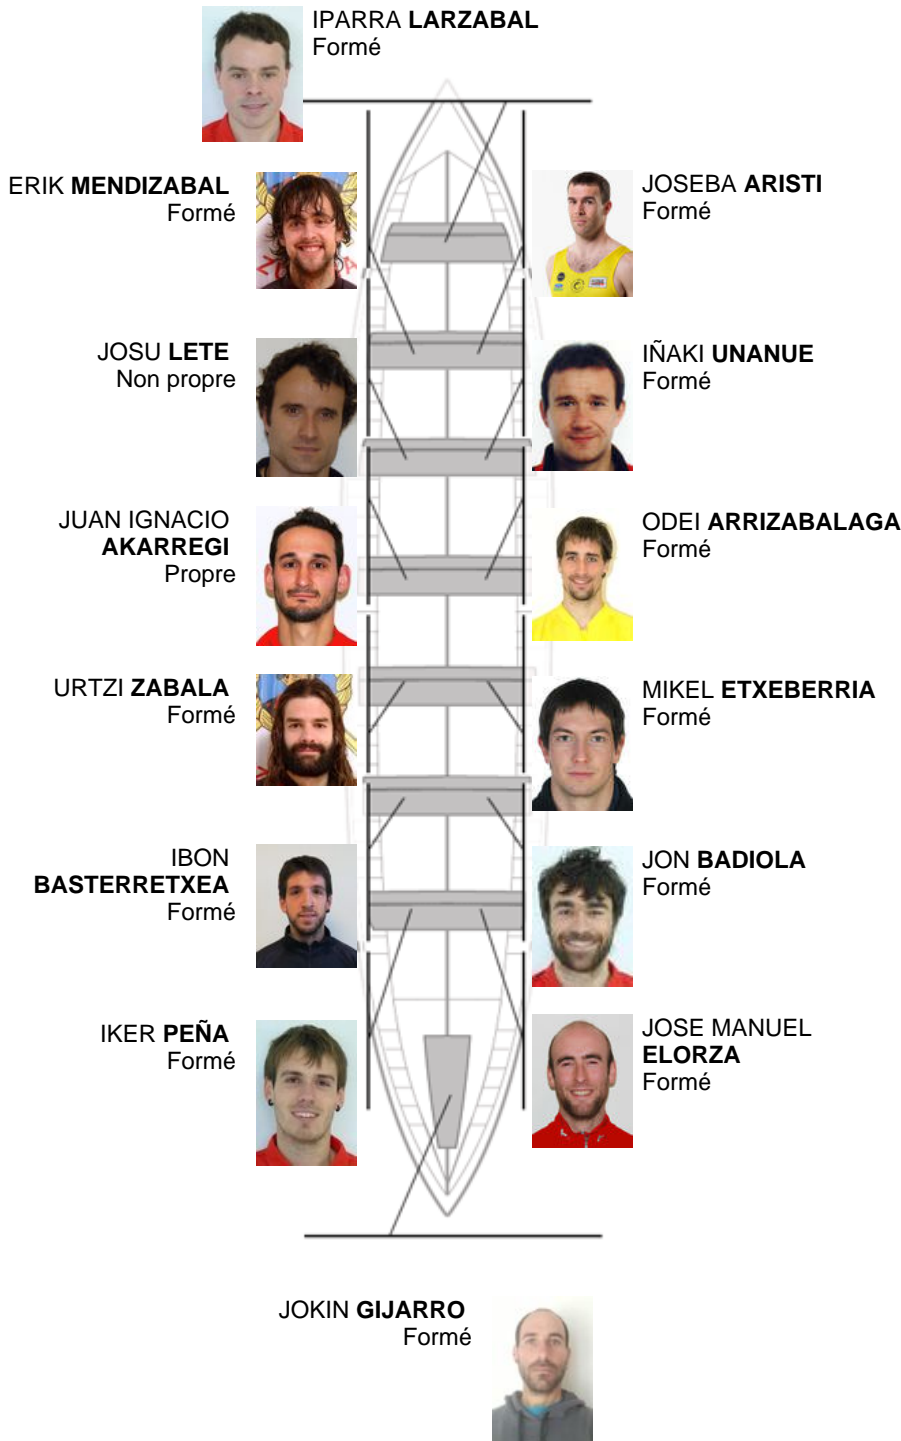

	Club	Temp	Dif	%	Points
8	ZUMAIA	20:10,58	00:21.10	101.77%	5

Coach  
SANTI  
ZABALETA

Délegué  
LUIS MARI  
GOIKOETXEA

Firma y sello

### Supleánts

Remor  
~~MARI ERREZASTI~~  
MARI ERREZASTI  
Formé prope

Formé: 12  
Prope: 1  
Non prope: 1