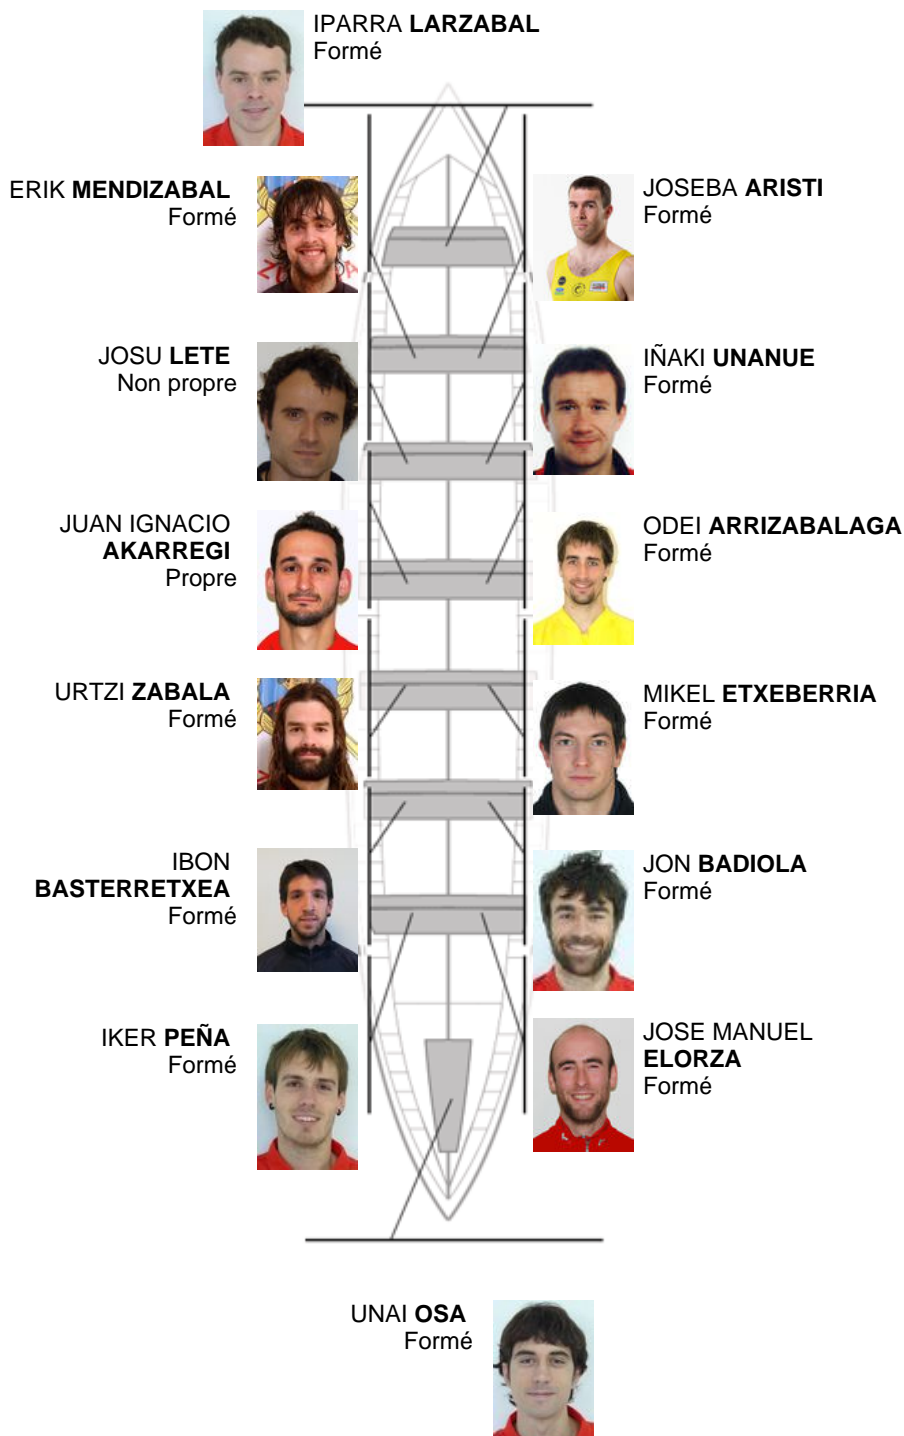

Club	Temp	Dif	%	Points
11	ZUMAIA	20:02,12	00:40.22	103.46%	2

Firma y sello

Supleánts

Formé prope

Formé:12

Prope: 1

Non prope: 1