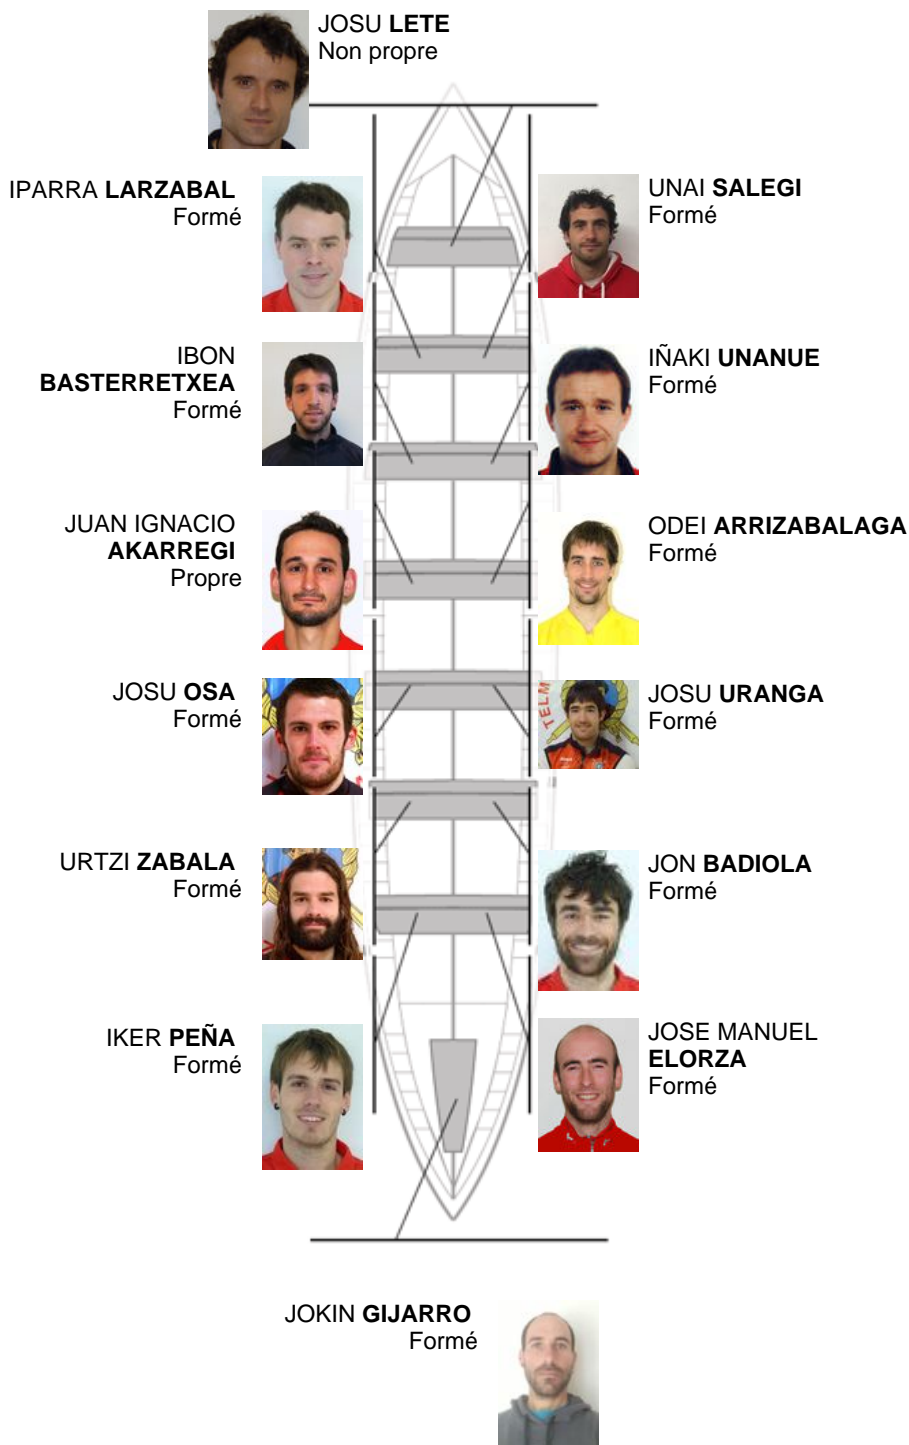

	Club	Temp	Dif	%	Points
10	ZUMAIA	20:09,92	00:33.58	102.85%	3

Coach
SANTI
ZABALETA

Délegué
LUIS MARI
GOIKOETXEA

Firma y sello

Supleánts

Remeur
~~XXXXXXXXXX~~
~~XXXXXXXXXX~~

Formé prope

Formé:12