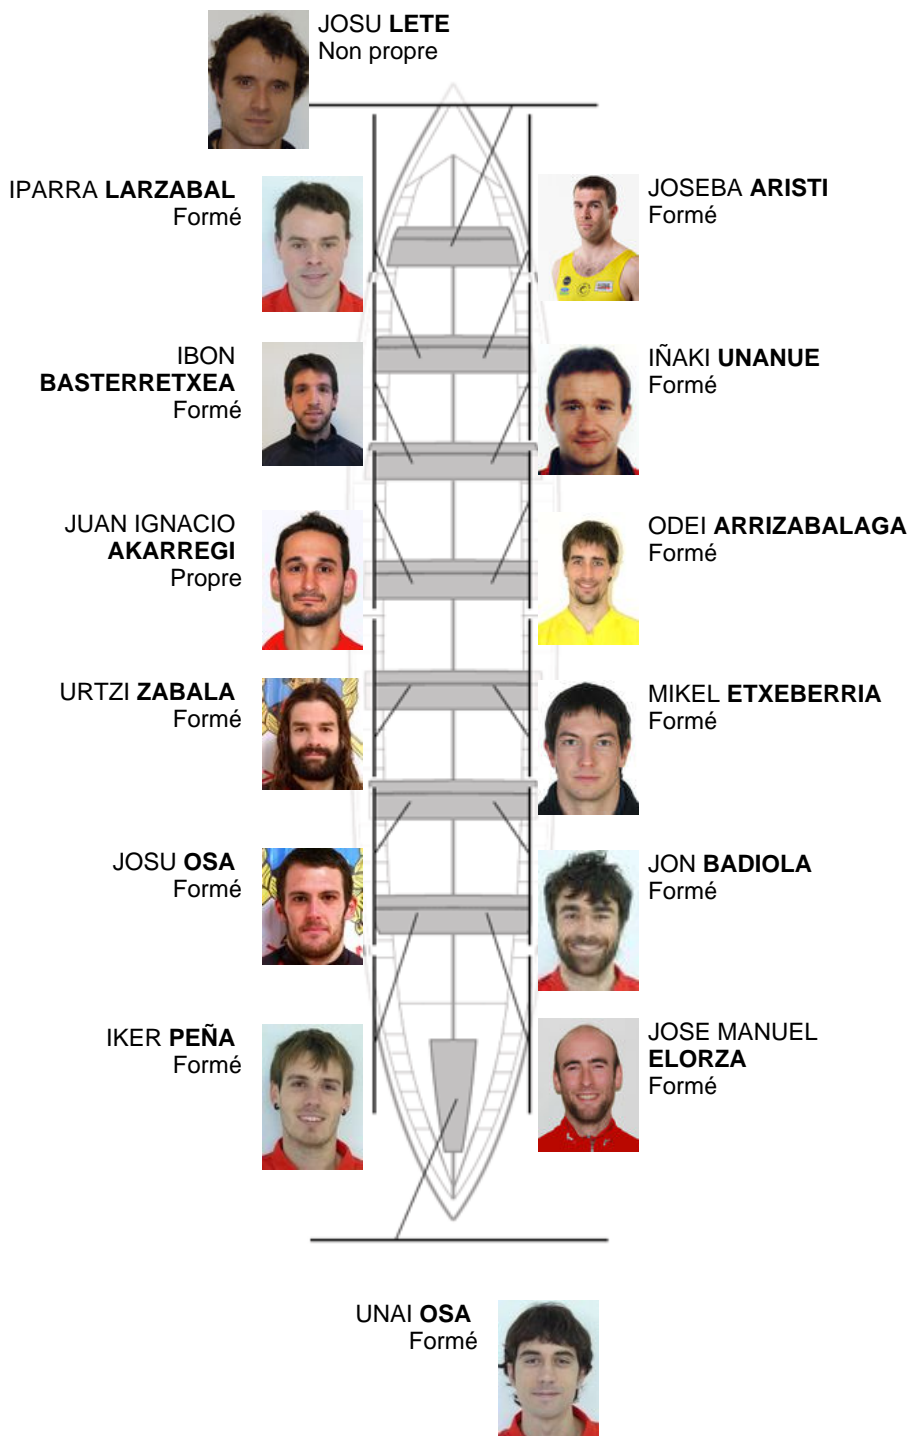

	Club	Temp	Dif	%	Points
9	ZUMAIA	19:49,26	00:33.72	102.91%	4

Coach  
SANTI  
ZABALETA

Délegué  
LUIS MARI  
GOIKOETXEA

Firma y sello

### Supleánts

Remeur  
~~XXXXXXXX~~  
XXXXXXXXBAL

Formé prope

Formé:12

Prope: 1

Non prope: 1