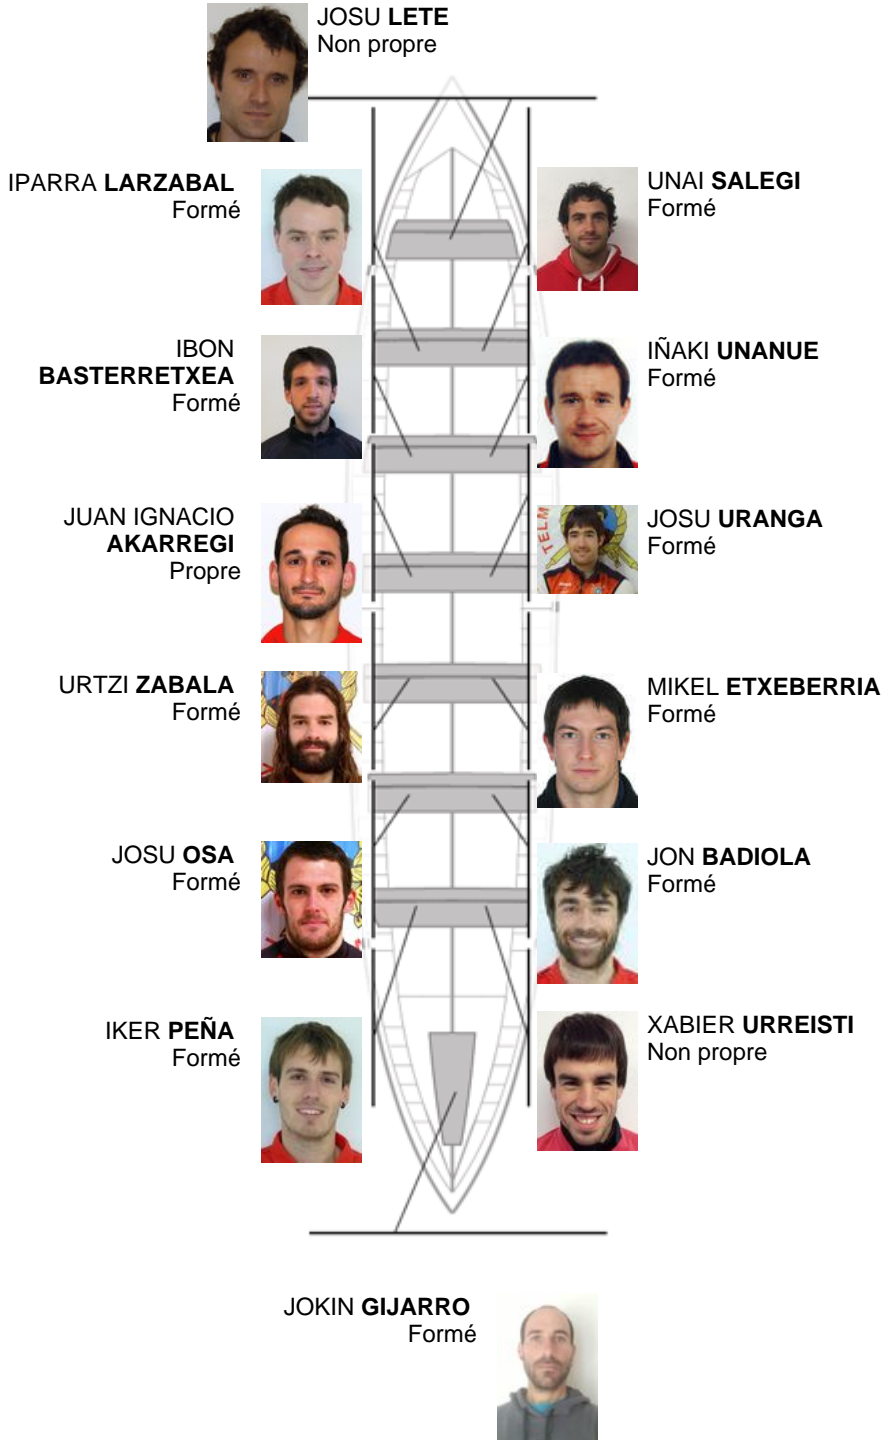

	Club	Temp	Dif	%	Points
11	ZUMAIA	20:07,92	00:35.58	103.03%	2

Coach
SANTI
ZABALETA

Délegué
LUIS MARI
GOIKOETXEA

Firma y sello

Supleánts

Remor
~~MANUEL~~
~~MANUEL~~

Formé

Formé:11
Prope: 1
Non prope: 2