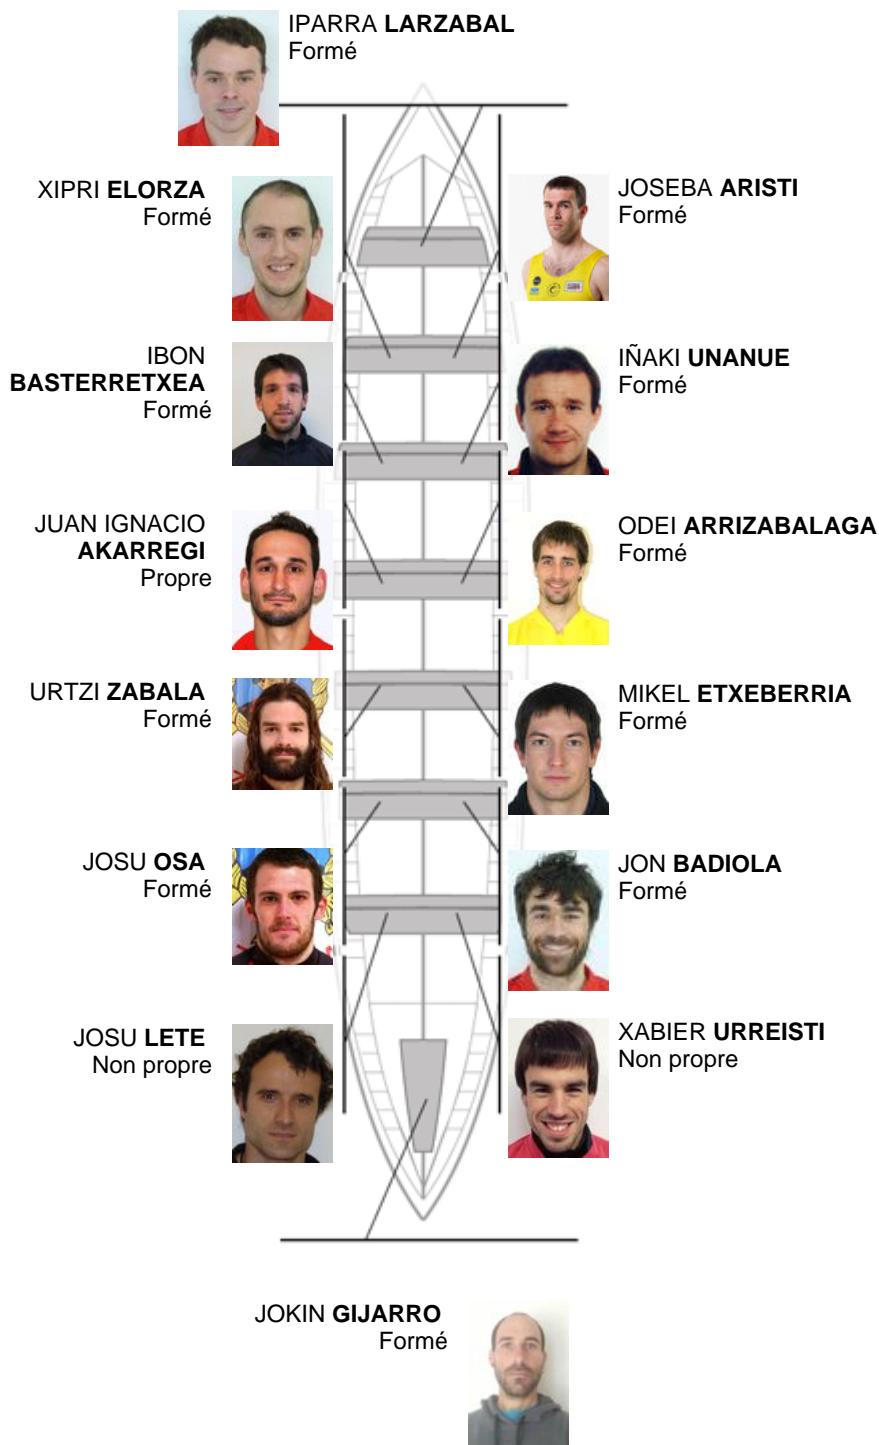

	Club	Temp	Dif	%	Points
11	ZUMAIA	21:24,46	00:54.60	104.43%	2

Coach
SANTI ZABALETA

Déleégue
LUIS MARI GOIKOETXEA

Firma y sello

Supleánts

Remor
URSUA MANUEL

Formé

Formé:11

Prope: 1

Non prope: 2