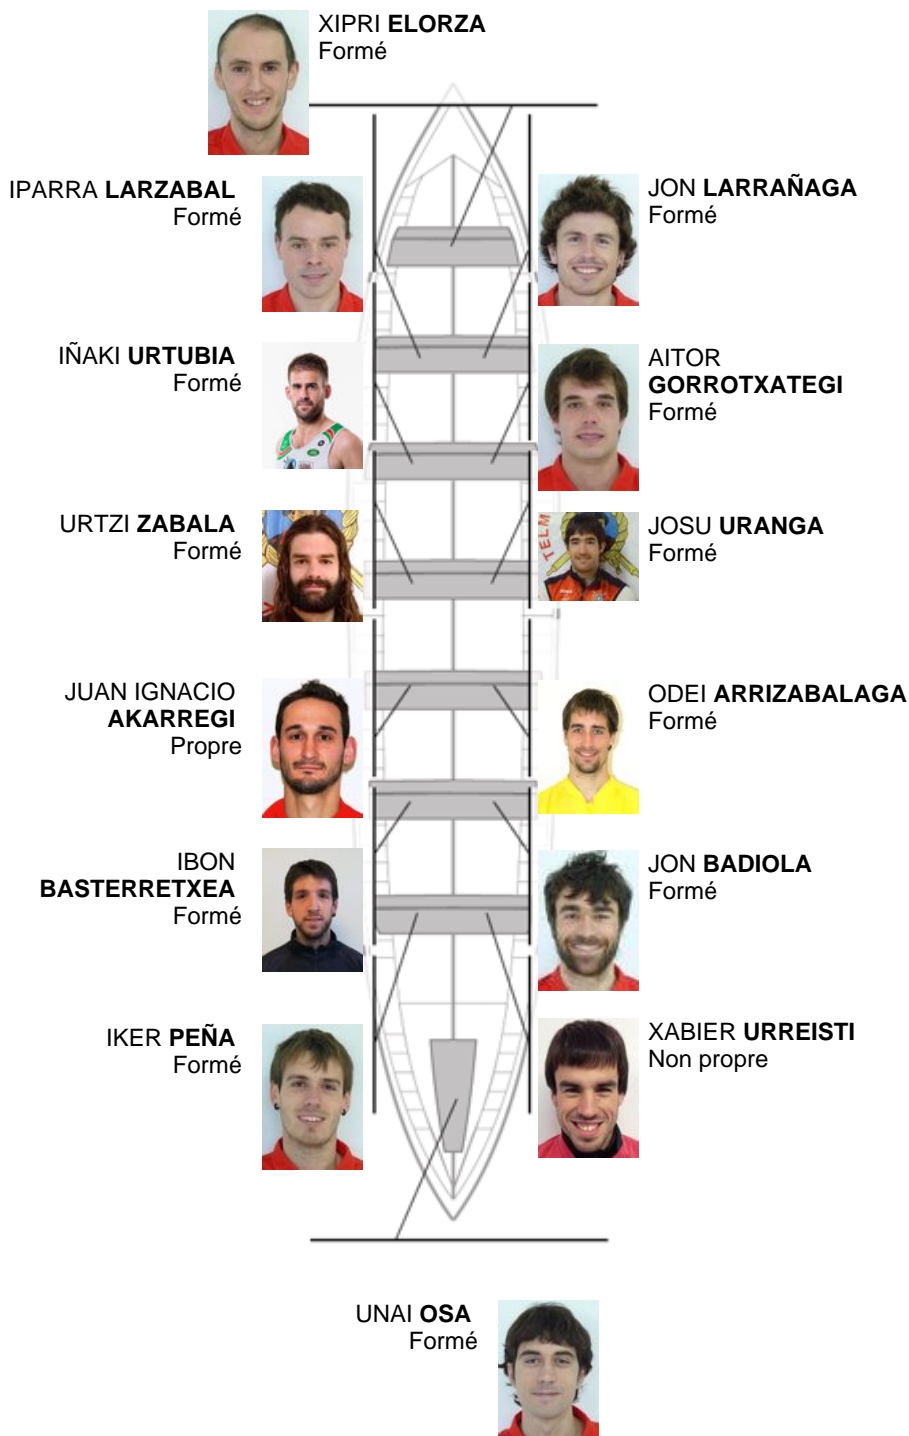

	Club	Temp	Dif	%	Points
7	ZUMAIA	20:52,12	00:33.88	102.78%	6

Coach
SANTI
ZABALETA

Délegué
LUIS MARI
GOIKOETXEA

Firma y sello

Supleánts

Rember
ETXEBARRIA
ETXEBARRIA

Formé

Formé:12